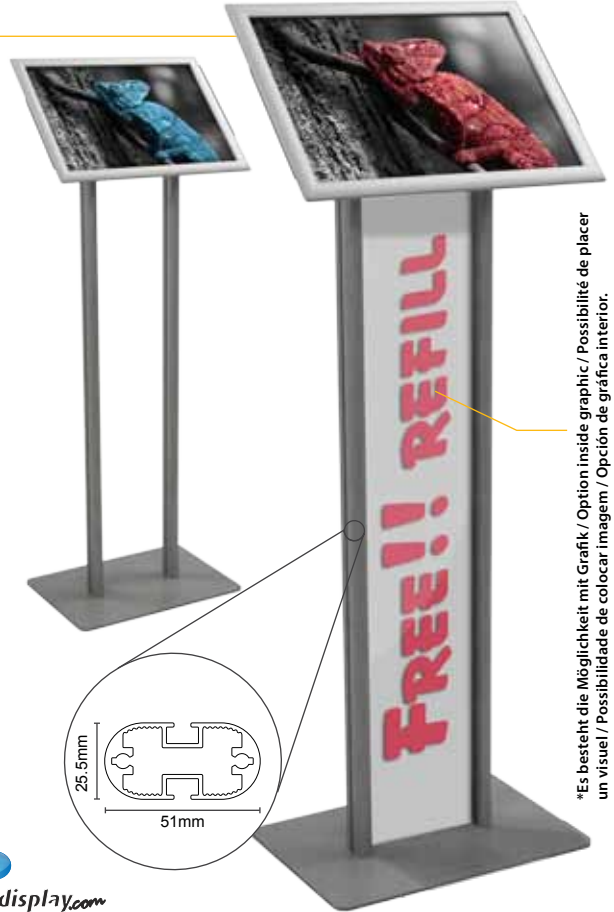

## CLICK FRAMES & BROCHURE STANDS

Aluminium Frames	166
Menu Board	181
Steel Frames	185
Steel Frames - PVC Board	187
Light Box	188
Brochure Stand	193

## Ulster

-  Aluminium Präsentationspult mit 2 Füßen für DIN A3 Grafiken.
-  One sided menu board. Available in A3 size in landscape position. Material: Aluminium, plastic parts.
-  Atril avec 2 mats et un cadre A3. Fabriqué en aluminium.
-  Atril de uma face tamanho A3 horizontal com pé duplo. Fabricado em alumínio.
-  Atril a una cara tamaño A3, para gráfica con doble mástil. Fabricado en aluminio.

25mm

\*Es besteht die Möglichkeit mit Grafik / Option inside graphic / Possibilité de placer un visuel / Possibilidade de colocar imagem / Opción de gráfica interior.

10.982

A3

49.00 €

## Zafra

-  Aluminium Präsentationspult mit Kunststoffbasis, einseitig.
-  One sided menu board. Available in A3 and A4 sizes, both in landscape and portrait positions. Material: Aluminium, plastic parts.
-  Atril simple face avec cadre A4 ou A3. Fabriqué en aluminium et socle en acier.
-  Atril de uma face tamanho A3 ou A4, horizontal ou vertical. Base em plástico. Material: alumínio e plástico.
-  Atril a una cara, disponible en tamaño A3 o A4, ambos en horizontal o vertical. Fabricado en aluminio sobre base plástica.