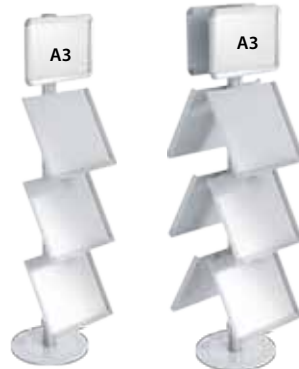

Sistema completo de portafolhetos y/o portagráficas de fácil montaje. Los displays “Combi” se suministran en Kits completos y están realizados en aluminio y acero.

10.479 Combi One - 1 **110.00 €**

10.485 Combi Two - 1 **129.00 €**

10.483 Combi Three - 1 **119.00 €**

10.480 Combi One - 2 **149.00 €**

10.486 Combi Two - 2 **179.00 €**

10.484 Combi Three - 2 **132.00 €**

10.481 Combi Four - 1 **135.00 €**

10.487 Combi Mix - 1 **135.00 €**

10.489 Combi Frame - 1 **119.00 €**

10.482 Combi Four - 2 **185.00 €**

10.488 Combi Mix - 2 **195.00 €**

10.490 Combi Frame - 2 **165.00 €**

**Melgar**

Aluminium Präsentationspult, ein- oder doppelseitig.

Showcard stand, can exhibit one or two graphics in portrait or landscape position. Material: Aluminium, plastic parts.

Atril en aluminio en simple ou double face. Configuration horizontale ou verticale possible.

Atril de alumínio de uma ou dupla face para colocação de impressão na horizontal ou vertical. Material: alumínio e plástico.