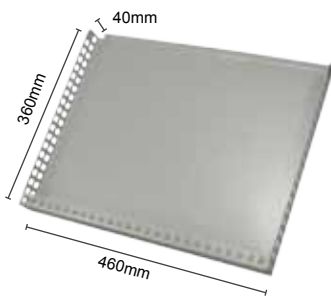

Combi

Prospekthalter aus Aluminium und Stahl, einfache Montage. Die „Combi“ Displays werden in kompletten Sets geliefert.

Full set of holders of easy assembly. The displays “Combi” are supplied in complete Kits. Made of aluminum and steel.

Support porte brochures en aluminium et métal. D'assemblage facile, plusieurs configurations sont possibles.

Sistema completo de porta-folhetos e/ou marcos de fácil montagem. Os display “Combi” fornecem-se em kits completos. Fabricados em alumínio e aço.

Sistema completo de portafolhetos y/o portagráficas de fácil montaje. Los displays “Combi” se suministran en Kits completos y están realizados en aluminio y acero.

10.479 Combi One - 1 **110.00 €**