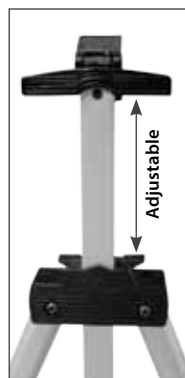

 Atril avec lutrin en acrylique ou métal.

 Atril em alumínio com bandeja 2 x A4 em acrílico ou metal. Permite a colocação de catálogos e publicidade, entre outros, devido ao sistema de argolas.

 Atril en acrílico o metal, con bandeja 2xA4 y anillas. Permite la colocación de catálogos y publicidad.

10.983 - Acrylic

10.984 - Metallic

**10.984**      **Metalic**      **35.00 €**

**10.983**      **Acrylic**      **35.00 €**

**Solana**

 Einstellbarer Dreifuß aus Aluminium, ideal für Rahmen-Aufstellung.

 Extendable tripod, made of aluminum. Ideal for placement of frames.

 Trépied extensible, en aluminium. Idéal pour y placer des cadres.

 Tripé ajustável e extensível em alumínio. Ideal para colocação de marcos.

 Trípode extensible, en aluminio. Ideal para la colocación de marcos.