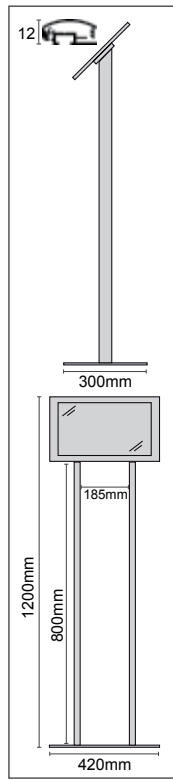

## CLICK FRAMES & BROCHURE STANDS

Aluminium Frames	166
Menu Board	181
Steel Frames	185
Steel Frames - PVC Board	187
Light Box	188
Brochure Stand	193

## Ulster

-  Aluminium Präsentationspult mit 2 Füßen für DIN A3 Grafiken.
-  One sided menu board. Available in A3 size in landscape position. Material: Aluminium, plastic parts.
-  Atril avec 2 mats et un cadre A3. Fabriqué en aluminium.
-  Atril de uma face tamanho A3 horizontal com pé duplo. Fabricado em alumínio.
-  Atril a una cara tamaño A3, para gráfica con doble mástil. Fabricado en aluminio.

25mm

\*Es besteht die Möglichkeit mit Grafik / Option inside graphic / Possibilité de placer un visuel / Possibilidade de colocar imagem / Opción de gráfica interior.

10.982

A3

49.00 €

## Zafra

-  Aluminium Präsentationspult mit Kunststoffbasis, einseitig.
-  One sided menu board. Available in A3 and A4 sizes, both in landscape and portrait positions. Material: Aluminium, plastic parts.
-  Atril simple face avec cadre A4 ou A3. Fabriqué en aluminium et socle en acier.
-  Atril de uma face tamanho A3 ou A4, horizontal ou vertical. Base em plástico. Material: alumínio e plástico.
-  Atril a una cara, disponible en tamaño A3 o A4, ambos en horizontal o vertical. Fabricado en aluminio sobre base plástica.