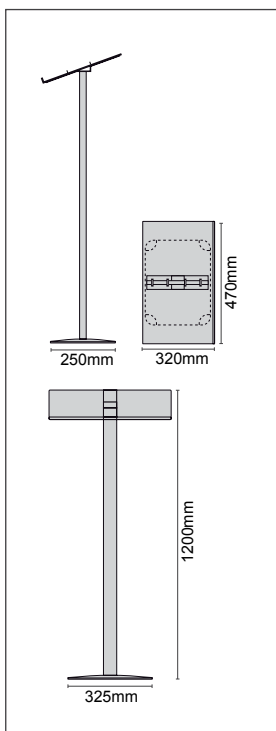

Sligo

Menüboardsystem mit transparenten Acryl- oder Metallplatten. Mit einem Ringordner werden die Menüseiten zusammen gehalten. 2xA4 einzelnen Menüseiten.

Acrylic or metallic menu board, with 2xA4 metal tray and rings. Allows the placement of catalogs and advertising.

Atril avec lutrin en acrylique ou métal.

Atril em alumínio com bandeja 2 x A4 em acrílico ou metal. Permite a colocação de catálogos e publicidade, entre outros, devido ao sistema de argolas.

Atril en acrílico o metal, con bandeja 2xA4 y anillas. Permite la colocación de catálogos y publicidad.

10.983 - Acrylic