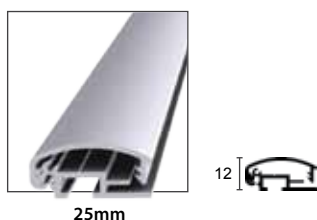

Melgar

Aluminium Präsentationspult, ein- oder doppelseitig.

Showcard stand, can exhibit one or two graphics in portrait or landscape position. Material: Aluminium, plastic parts.

Atril en aluminio en simple ou double face. Configuration horizontale ou verticale possible.

Atril de alumínio de uma ou dupla face para colocação de impressão na horizontal ou vertical. Material: alumínio e plástico.

Atril a una o dos caras para exposición de gráficas. Fabricado en aluminio.

10.344	A4	39.00 €	
10.579	A3	45.00 €	

10.349	A4	x1 - A4	42.00 €	
10.583	A3	x1 - A4	48.00 €