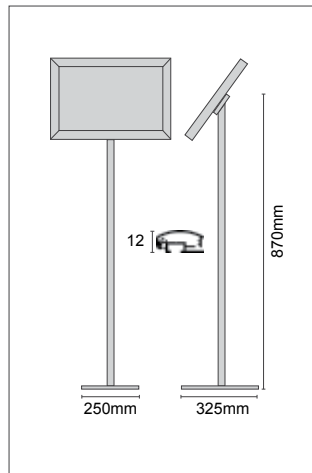

10.158

A4

39.00 €

10.159

A3

45.00 €