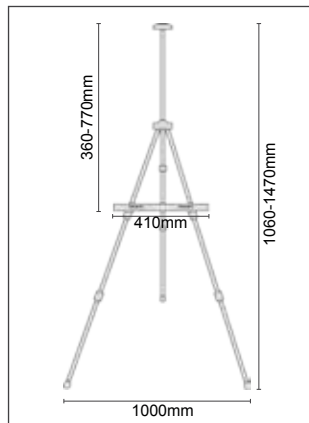

* Rahmen nicht enthalten.
Frame not included.
Cadre non inclus.
Marco não incluído.
Marco no incluido.

10.816   **25.00 €**