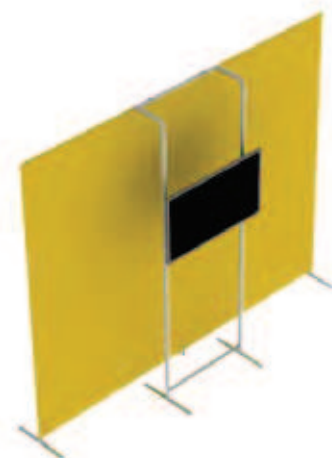

Marcos e imágenes de contorno con uniones
(1 contour.20x8 + 2 contour.3x8) + C.air² +
embalaje (4 bolsas)

Compra **4 000 €**