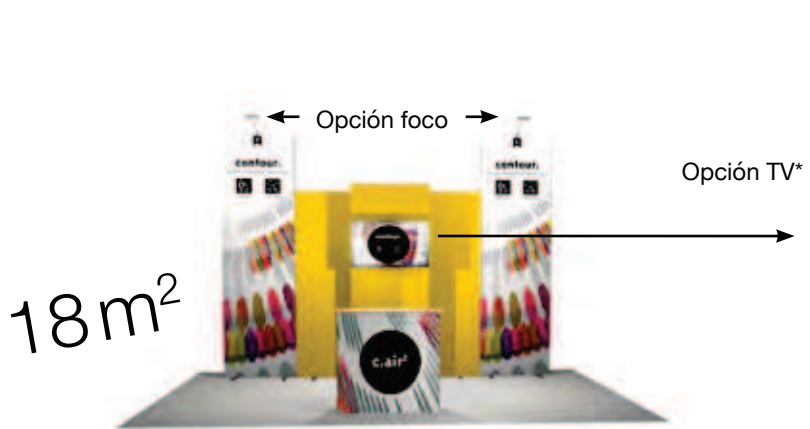

contour, la solución de exposición tubular sobre tela

diseño elegante

montaje sin herramientas

piezas de unión
entre marcos

bolsa de transporte
con ruedas

posibilidad de añadir
accesorios

- Solución de stand portátil realizada con estructura tubular revestida con tela extensible.
- Ligera y compacta: 11 kg para contorno.10x8 (2900 x 2340mm), se transporta en una bolsa con ruedas.
- Montaje intuitivo: sin necesidad de herramientas, los conectores se enganchan con clip en los tubos y hay un sistema de identificación en cada marco.
- Impacto visual gracias a la impresión por sublimación: sin reflejos, colores intensos y profundos, sobre una tela que no se arruga.
- Para exponer por todo el mundo gracias a una altura estándar adaptada con las normas norte americanas y europeanas

Dimensiones de las gráficas :

5800 x 2340mm

contour.3x10

Estructura + imagen*
+ 1 bolsa de transporte con ruedas

Compra **710 €**

Dimensiones de las gráficas :

900 x 3200mm

*Imagen impresa a una cara con dorso blanco o negro o impresa a doble cara.

Cree su configuración a medida

contour es una solución evolutiva, modular y funcional: añada una TV, focos, una varios marcos entre ellos a 45°, 90° o 180°.

Marcos e imágenes de contorno con uniones
(2 contour.3x10 + 1 contour.8x8 + 1 arco con TV) + C.air² +
embalaje (4 bolsas)