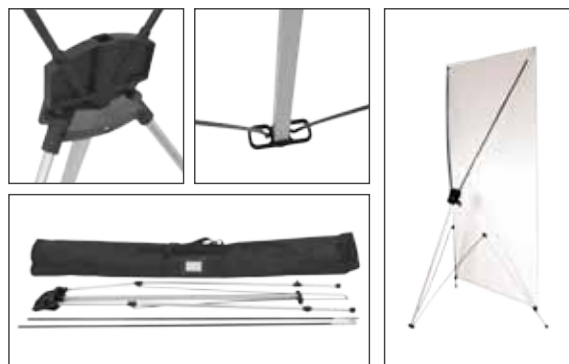

X-Banner, display para colocación de gráfica. Portátil y desmontable. Fabricados en distintos materiales según modelo (fibra de vidrio, aluminio y partes plásticas). Ligero y fácil de montar. Incluye bolsa de transporte.

10.111 **600x1800mm** **11.50 €**

	QTY	N.W(kg)	G.W(kg)	C.B.M.	Size(mm)
Packing	10	11.75	13.75	0.07	290x200x1210
Uni.	1	1.65	2.05	0.06	170x40x1210

10.112 **800x1800mm** **12.50 €**

X-Banner Valoria

	QTY	N.W(kg)	G.W(kg)	C.B.M.	Size(mm)
Packing	10	17	19	0.08	300x200x1410
Uni.	1	1.70	1.90	0.008	200x30x1360