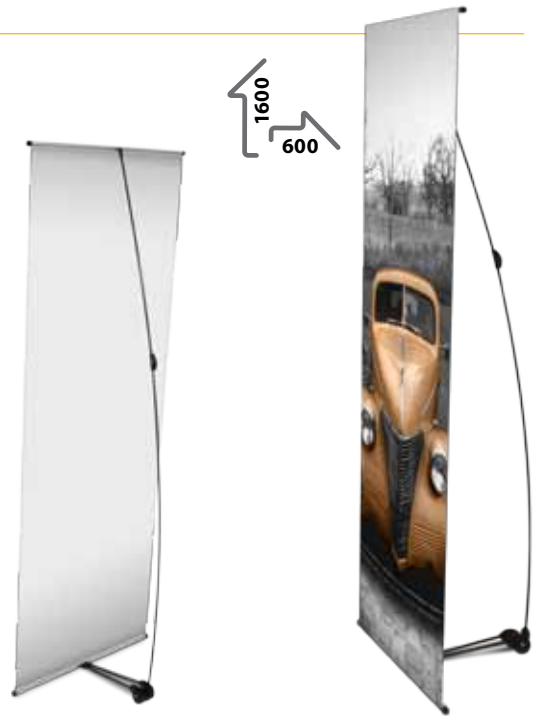

Tragbares L-Banner aus Fiberglas, Aluminium und Kunststoff, mit großer visueller Wirkung, einfacher und schneller Auf- und Abbau. Inklusive Transporttasche.

L-Banner, easy interchangeable graphic system that can provide a large visual impact. Portable and detachable. Made of different materials according model (fiberglass, aluminum and plastic parts). Lightweight and easy to assemble. Includes carry bag.

Support visuel, portable et démontable, fabriqué en fibre de verre, aluminium et plastique. Léger et facile à monter. Sac de transport inclus.

L-Banner permite a mudança de imagem facilmente. É simples de usar e provoca um grande impacto visual. Fabricado em diferentes materiais (fibra de vidro, alumínio e plástico). Saco de transporte incluído.

L-Banner, display para colocación de gráfica. Portátil y desmontable. Fabricados en distintos materiales según modelo (fibra de vidrio, aluminio y partes plásticas). Ligero y fácil de montar. Incluye bolsa de transporte.

L-Banner Mestanza

	QTY	N.W(kg)	G.W(kg)	C.B.M.	Size(mm)
Packing	25	10	11.25	0.073	300x230x1060
Uni.	1	0.40	0.45	0.004	140x30x1060

10.774   **600x1600mm**   **8.90 €**