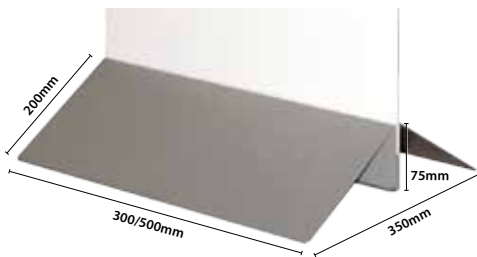

## PanelFix Wing Steel

 Diese Basis besteht aus zwei Teilen, die verschraubt werden müssen, um den Vorstand zu unterstützen. Die Basis passt sich an die Dicke der Platte. Dies darf die Höhe 1500 mm nicht überschreiten.

 Aluminium base for the placement of rigid elements. Available in 2 widths, 300 and 500mm. Allows the fixing of supports up to 20 mm. The maximum recommended height for the graphic is 1500 mm. Allows the printing of any logo on both sides of the base.

 Base en acier pour l'exposition de visuels rigides. En fonction de sa position, il permet le maintien de supports jusqu'à 20mm d'épaisseur. Disponible en 2 largeurs : 300mm et 500mm. La hauteur maximale suggérée du visuel est de 1500mm.

 Esta base é composta por duas partes que devem ser aparafusadas para sustentar a placa. A base adapta-se à espessura da placa. Esta não deve superar os 1500 mm de altura.

 Base de acero para colocación de elementos rígidos. Disponible en 2 anchos, 300 y 500mm. Permite la sujeción de soportes hasta 20mm. La altura máxima recomendada para la gráfica es de 1500mm. Permite la impresión de cualquier logo en ambos lados de la base. Acero.