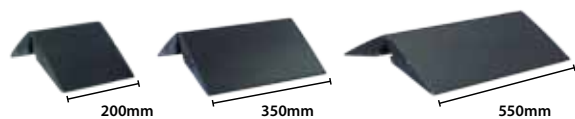

QTY	N.W(kg)	G.W(kg)	C.B.M.	Size(mm)
Packing	1	4.15	4.6	0.0171	315x93x585

10.880 ●

10.870 ○ **550mm** **49.00 €**