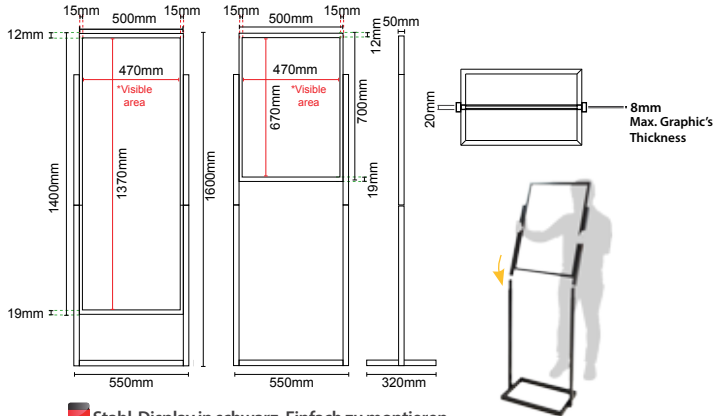

Steel Display

Stahl-Display in schwarz. Einfach zu montieren. Erhältlich in zwei verschiedenen Größen.

Steel Display painted in black colour. Easy to assemble. Available in two different sizes.

Structure en acier, facile à assembler. Disponible en deux dimensions. Couleur noir.

Expositor em aço de cor preta e de fácil montagem. Disponível em dois tamanhos.

Display fabricado en acero y lacado en color negro. Fácil de montar. Disponible en dos tamaños.

	QTY	N.W(kg)	G.W(kg)	C.B.M.	Size(mm)
Uni.	1	8.65	9.55	0.0459	570x100x805

10.996

49.00 €