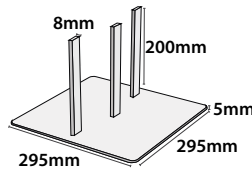

Balboa

Robuster Display - Halter aus Stahl 5 mm dickes Metall. Maße 295x295 mm und 200mm hoch. Ideal für Ausstellung von Grafiken bis 11 mm Dicke. Stahl.

Steel support, ideal for placing metallic supports up to 5mm thickness. Sizes: 295x295x200mm high x 11mm thickness.

Base métallique de 5mm d'épaisseur. Mesures: 295*295mm et 200mm d'hauteur. Idéal pour l'exposition de visuels jusqu'à 11 mm d'épaisseur. Acier.

Base metálica com 5 mm de espessura. Medidas 295x295 mm e 200 mm de altura. Suporta impressões até 11 mm de espessura. Aço.

Base metálica de 5mm de espesor. Medidas 295x295mm y 200mm de alto. Ideal para colocación de soportes gráficos de hasta 11mm de espesor. Acero.

10.895