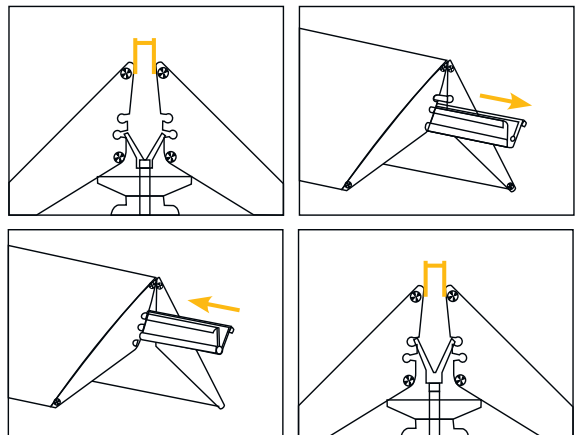

Installation für Grafiken mit einer Stärke von 3-18mm.

Installation for panel thickness of 3-18mm.

Installation pour un panneau de 3-18mm d'épaisseur.

Instalação para um painel de 3 a 18mm de espessura.

Instalación para un panel de grosor de 3-18mm.

Installation für Grafiken mit einer Stärke von 18-26mm.

Installation for panel thickness of 18-26mm.

Installation pour un panneau de 18-26mm d'épaisseur.

Instalação para um painel de 18-26mm de espessura.

Instalación para un panel de grosor de 18-26mm.

	QTY	N.W(kg)	G.W(kg)	C.B.M.	Size(mm)
Packing	1	1.1	1.5	0.0069	315x93x235

10.828 ●

10.829 ○ **200mm** **32.00 €**

	QTY	N.W(kg)	G.W(kg)	C.B.M.	Size(mm)
Packing	1	2.6	3	0.0113	315x93x385

10.877 ●

10.869 ○ **350mm** **39.00 €**