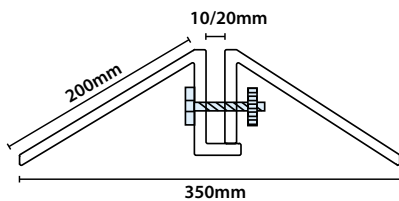

## PanelFix Wing Steel

 Diese Basis besteht aus zwei Teilen, die verschraubt werden müssen, um den Vorstand zu unterstützen. Die Basis passt sich an die Dicke der Platte. Dies darf die Höhe 1500 mm nicht überschreiten.

 Base en acier pour l'exposition de visuels rigides. En fonction de sa position, il permet le maintien de supports jusqu'à 20mm d'épaisseur. Disponible en 2 largeurs : 300mm et 500mm. La hauteur maximale suggérée du visuel est de 1500mm.

 Esta base é composta por duas partes que devem ser aparafusadas para sustentar a placa. A base adapta-se à espessura da placa. Esta não deve superar os 1500 mm de altura.

 Base de acero para colocación de elementos rígidos. Disponible en 2 anchos, 300 y 500mm. Permite la sujeción de soportes hasta 20mm. La altura máxima recomendada para la gráfica es de 1500mm. Permite la impresión de cualquier logo en ambos lados de la base. Acero.

Base métallique de 5mm d'épaisseur. Mesures: 295\*295mm et 200mm d'hauteur. Idéal pour l'exposition de visuels jusqu'à 11 mm d'épaisseur. Acier.

Base metálica com 5 mm de espessura. Medidas 295x295 mm e 200 mm de altura. Suporta impressões até 11 mm de espessura. Aço.