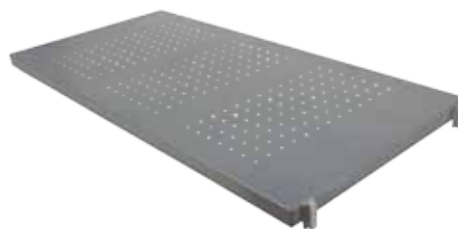

828x350mm

40.50 €

Shelf

10.960

825x400mm

24.95 €

Panel

10.958