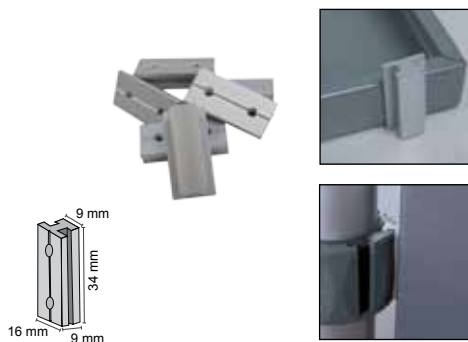

 Sistema de exhibición ideal para la exposición de carteles, productos y distintas necesidades de comunicación. Fácil y rápido montaje.

Telescopic Pole

10.961	Ø 45x1200mm	31.50 €	
10.962	Ø 45x1500mm	38.50 €	
10.963	Ø 45x2000mm	45.40 €	

Pole's end Cap

10.966	x10 	3.50 €/Pack
--------	---	-------------

Base

10.965	Base Feet	31.50 €
10.964	Base Square	22.95 €

Alu Block

10.969	x10 	9.00 €/Pack
--------	---	-------------

Base Connector

10.967	4.95 €
--------	--------

7 Ways connector

10.968	4.25 €
--------	--------

Rail

10.970	2 meter	17.50 €/2m
--------	---------	------------

1

PVC Insert

10.862 2 meter **1.40 €/2m**

Connecting Plate