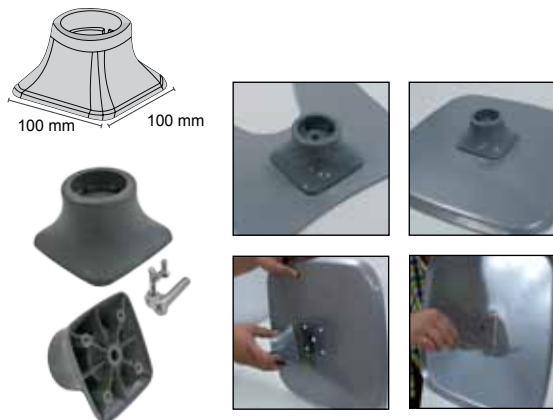

 Sistema de exhibición ideal para la exposición de carteles, productos y distintas necesidades de comunicación. Fácil y rápido montaje.

Telescopic Pole

10.961	Ø 45x1200mm	31.50 €	
10.962	Ø 45x1500mm	38.50 €	
10.963	Ø 45x2000mm	45.40 €	

Pole's end Cap

10.966	x10 	3.50 €/Pack
--------	---	-------------

Base

10.965	Base Feet	31.50 €
10.964	Base Square	22.95 €

Alu Block

10.969	x10 	9.00 €/Pack
--------	---	-------------

Base Connector

10.967	4.95 €
--------	--------

7 Ways connector

10.968	4.25 €
--------	--------

Rail

10.970	2 meter	17.50 €/2m
--------	---------	------------

1

PVC Insert

10.862 2 meter **1.40 €/2m**

Connecting Plate