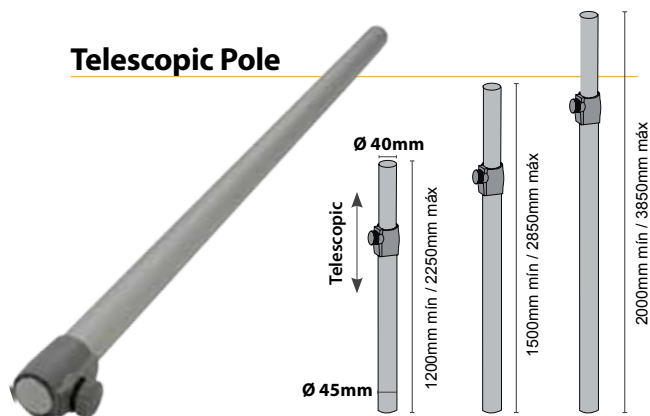

 Sistema de exhibición ideal para la exposición de carteles, productos y distintas necesidades de comunicación. Fácil y rápido montaje.

Telescopic Pole

10.961	Ø 45x1200mm	31.50 €	
10.962	Ø 45x1500mm	38.50 €	
10.963	Ø 45x2000mm	45.40 €	