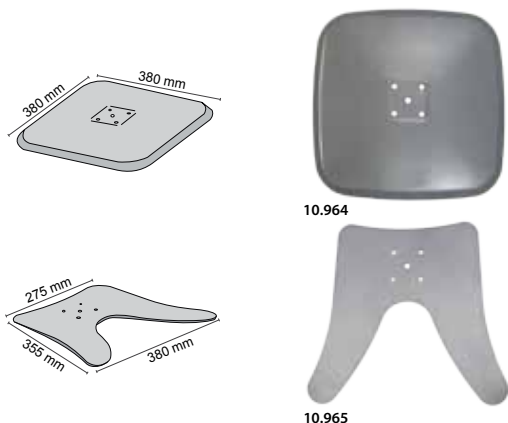

 Sistema de exhibición ideal para la exposición de carteles, productos y distintas necesidades de comunicación. Fácil y rápido montaje.

Telescopic Pole

10.961	Ø 45x1200mm	31.50 €	
10.962	Ø 45x1500mm	38.50 €	
10.963	Ø 45x2000mm	45.40 €	

Pole's end Cap

10.966	x10 	3.50 €/Pack
--------	---	-------------

Base

10.965	Base Feet	31.50 €
10.964	Base Square	22.95 €

Alu Block

10.969	x10 	9.00 €/Pack
--------	---	-------------

Base Connector

10.967	4.95 €
--------	--------