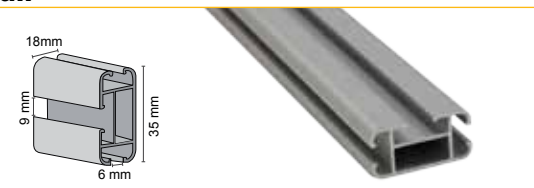

 Sistema de exhibición ideal para la exposición de carteles, productos y distintas necesidades de comunicación. Fácil y rápido montaje.

Telescopic Pole

10.961	Ø 45x1200mm	31.50 €	
10.962	Ø 45x1500mm	38.50 €	
10.963	Ø 45x2000mm	45.40 €	

Pole's end Cap

10.966	x10 	3.50 €/Pack
--------	---	-------------

Base

10.965	Base Feet	31.50 €
10.964	Base Square	22.95 €

Alu Block

10.969	x10 	9.00 €/Pack
--------	---	-------------

Base Connector

10.967	4.95 €
--------	--------

7 Ways connector

10.968	4.25 €
--------	--------

Rail

10.970	2 meter	17.50 €/2m
--------	---------	------------

1

PVC Insert

10.862 2 meter **1.40 €/2m**

Connecting Plate