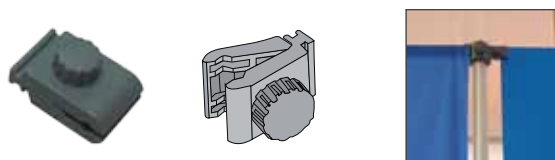

x10 

4.20 €/Uni.

Side Clip

10.538

x10 

1.50 €/Uni.

LCD Bracket

10.543