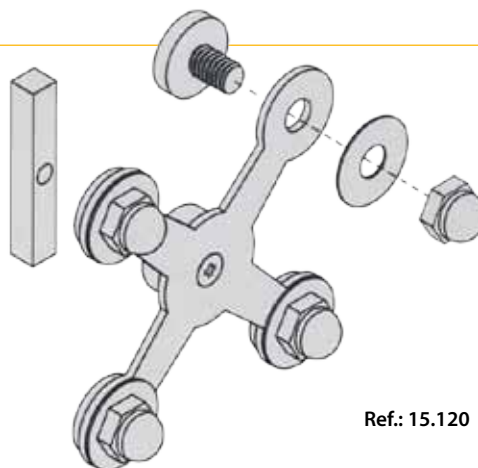

Glass Wall

 Punkthalter für Glas- und Acrylwandscheiben. Geeignet für Standprofil 100mm.

 Glass wall systems are premium quality exhibit pieces that offer infinite versatility to help display your products or services. It's used with 100mm aluminium profile stand. Material: Steel.

 Système de fixation modulable pour vitres ou acryliques permettant le montage de stands. S'utilise avec un profil stand de 100mm.

 Sistema de fixação de vidros ou acrílicos para a montagem de stands. Utiliza-se com um perfil de 100mm. Material: Aço.

 Sistema de fijación de cristales o acrílicos para la realización de stand. Se utiliza con el perfil stand de 100mm. Material: Acero.

Ref.: 15.120

Front View

Top View

15.120	4 Parts	7.90 €	
15.121	3 Parts	5.75 €	
15.122	2 Parts	3.85 €	
15.123	1 Part	2.50 €	