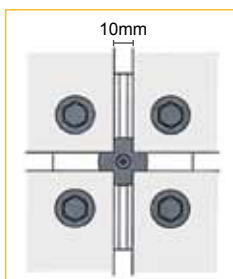

 Système de fixation modulable pour vitres ou acryliques permettant le montage de stands. S'utilise avec un profil stand de 100mm.

 Sistema de fixação de vidros ou acrílicos para a montagem de stands. Utiliza-se com um perfil de 100mm. Material: Aço.

 Sistema de fijación de cristales o acrílicos para la realización de stand. Se utiliza con el perfil stand de 100mm. Material: Acero.

Ref.: 15.120

Front View

Top View

15.120	4 Parts	7.90 €	
15.121	3 Parts	5.75 €	
15.122	2 Parts	3.85 €	
15.123	1 Part	2.50 €	