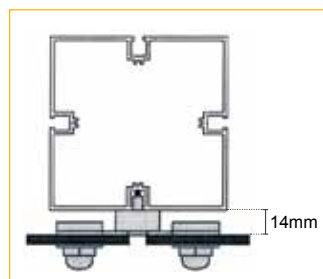

 Sistema de fijación de cristales o acrílicos para la realización de stand. Se utiliza con el perfil stand de 100mm. Material: Acero.

Ref.: 15.120

Front View

Top View

15.120	4 Parts	7.90 €	
15.121	3 Parts	5.75 €	
15.122	2 Parts	3.85 €	
15.123	1 Part	2.50 €	