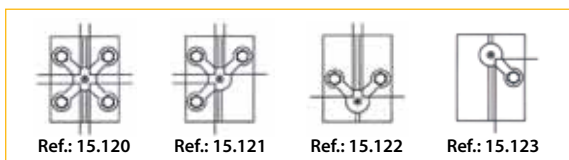

Glass Wall

 Punkthalter für Glas- und Acrylwandscheiben. Geeignet für Standprofil 100mm.

 Glass wall systems are premium quality exhibit pieces that offer infinite versatility to help display your products or services. It's used with 100mm aluminium profile stand. Material: Steel.

 Système de fixation modulable pour vitres ou acryliques permettant le montage de stands. S'utilise avec un profil stand de 100mm.

 Sistema de fixação de vidros ou acrílicos para a montagem de stands. Utiliza-se com um perfil de 100mm. Material: Aço.

 Sistema de fijación de cristales o acrílicos para la realización de stand. Se utiliza con el perfil stand de 100mm. Material: Acero.

Ref.: 15.120

Front View

Top View

15.120	4 Parts	7.90 €	
15.121	3 Parts	5.75 €	
15.122	2 Parts	3.85 €	
15.123	1 Part	2.50 €	