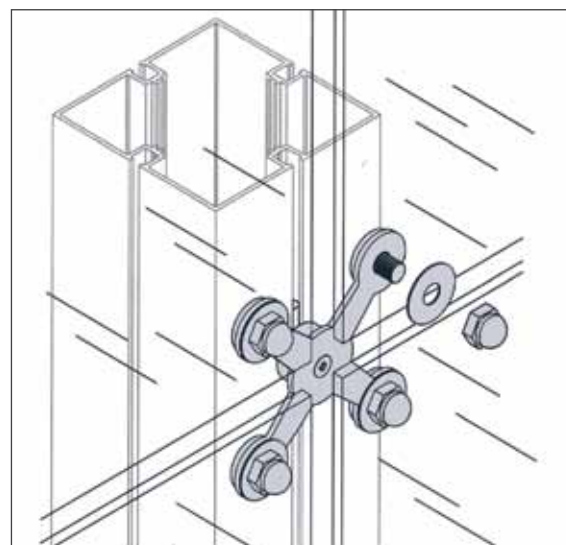

Glass Wall

 Punkthalter für Glas- und Acrylwandscheiben. Geeignet für Standprofil 100mm.

 Glass wall systems are premium quality exhibit pieces that offer infinite versatility to help display your products or services. It's used with 100mm aluminium profile stand. Material: Steel.

 Système de fixation modulable pour vitres ou acryliques permettant le montage de stands. S'utilise avec un profil stand de 100mm.

 Sistema de fixação de vidros ou acrílicos para a montagem de stands. Utiliza-se com um perfil de 100mm. Material: Aço.

 Sistema de fijación de cristales o acrílicos para la realización de stand. Se utiliza con el perfil stand de 100mm. Material: Acero.

Ref.: 15.120

Front View

Top View

15.120	4 Parts	7.90 €	
15.121	3 Parts	5.75 €	
15.122	2 Parts	3.85 €	
15.123	1 Part	2.50 €	