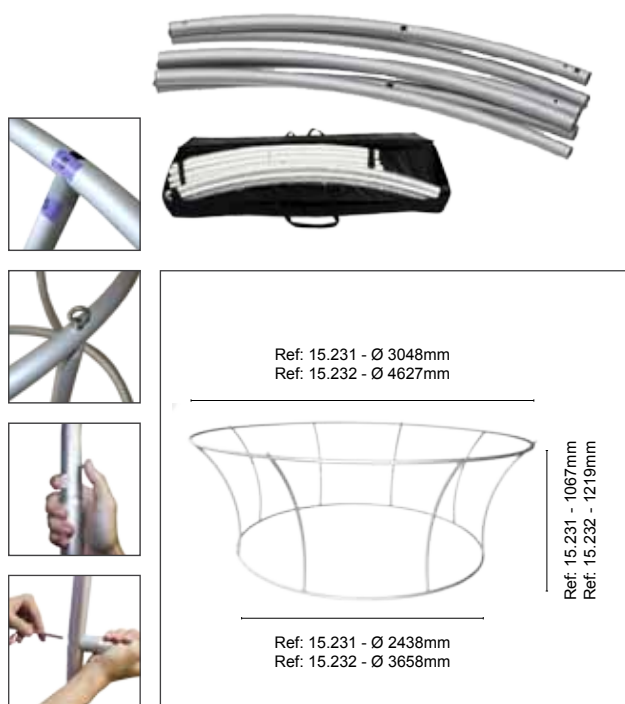

Hanging Sign Tapered Circular