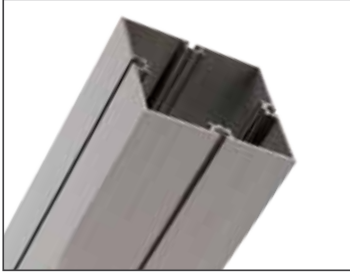

Profile Stand

-  Aluminium-Profil für Messe- und Ausstellungsstände.
-  Aluminium profile for exhibition stands.
-  Profils en aluminium pour préparation de stand.
-  Perfis de alumínio para montagem de stands.
-  Perfilería de aluminio para el montaje de stands.

15.116 **100mm**

159.60 €/6m.

15.118 **40mm**

28.60 €/3m.

Aluminium Connector for Profile 100mm

-  Für 100mm Profile müssen Sie 2 Schlösser und für 40mm Profile 1 Schloss verwenden.
-  To complete the union is needed the use of 1 "lock" profile of 40mm and 2 "locks" in the profile of 100mm.
-  Pour les profilés de 40mm il faut utiliser 1 "lock" et pour ceux de 100mm il faut utiliser 2 "lock".
-  Para unir perfis é necessário 1 "lock" para o perfil de 40mm e de 2 "locks" para o perfil de 100mm.
-  Para completar la unión es necesario el uso de 1 "lock" en el perfil de 40mm y de 2 "locks" en el perfil de 100mm.