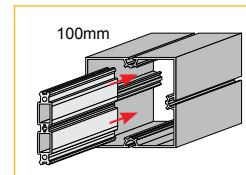

15.116 **100mm**

159.60 €/6m.

15.118 **40mm**

28.60 €/3m.

Aluminium Connector for Profile 100mm

-  Für 100mm Profile müssen Sie 2 Schlösser und für 40mm Profile 1 Schloss verwenden.
-  To complete the union is needed the use of 1 "lock" profile of 40mm and 2 "locks" in the profile of 100mm.
-  Pour les profilés de 40mm il faut utiliser 1 "lock" et pour ceux de 100mm il faut utiliser 2 "lock".
-  Para unir perfis é necessário 1 "lock" para o perfil de 40mm e de 2 "locks" para o perfil de 100mm.
-  Para completar la unión es necesario el uso de 1 "lock" en el perfil de 40mm y de 2 "locks" en el perfil de 100mm.

15.117

Conector 100mm

2.55 €

Lock

15.119

Lock 100mm

2.15 €

Plastic Pieces for Tension Graphics