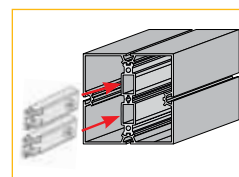

Lock

15.119