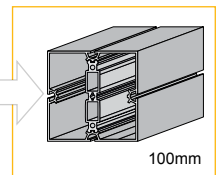

15.116 **100mm**

159.60 €/6m.

15.118 **40mm**

28.60 €/3m.

Aluminium Connector for Profile 100mm

-  Für 100mm Profile müssen Sie 2 Schlösser und für 40mm Profile 1 Schloss verwenden.
-  To complete the union is needed the use of 1 "lock" profile of 40mm and 2 "locks" in the profile of 100mm.
-  Pour les profilés de 40mm il faut utiliser 1 "lock" et pour ceux de 100mm il faut utiliser 2 "lock".
-  Para unir perfis é necessário 1 "lock" para o perfil de 40mm e de 2 "locks" para o perfil de 100mm.
-  Para completar la unión es necesario el uso de 1 "lock" en el perfil de 40mm y de 2 "locks" en el perfil de 100mm.

15.117

Conector 100mm

2.55 €

Lock

15.119

Lock 100mm

2.15 €

Plastic Pieces for Tension Graphics