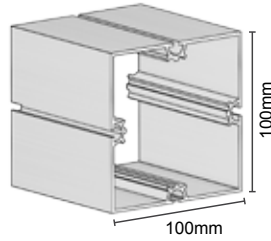

Profile Stand

-  Aluminium-Profil für Messe- und Ausstellungsstände.
-  Aluminium profile for exhibition stands.
-  Profils en aluminium pour préparation de stand.
-  Perfis de alumínio para montagem de stands.
-  Perfilería de aluminio para el montaje de stands.

15.116 **100mm**

159.60 €/6m.

15.118 **40mm**

28.60 €/3m.

Aluminium Connector for Profile 100mm

-  Für 100mm Profile müssen Sie 2 Schlösser und für 40mm Profile 1 Schloss verwenden.
-  To complete the union is needed the use of 1 "lock" profile of 40mm and 2 "locks" in the profile of 100mm.
-  Pour les profilés de 40mm il faut utiliser 1 "lock" et pour ceux de 100mm il faut utiliser 2 "lock".
-  Para unir perfis é necessário 1 "lock" para o perfil de 40mm e de 2 "locks" para o perfil de 100mm.
-  Para completar la unión es necesario el uso de 1 "lock" en el perfil de 40mm y de 2 "locks" en el perfil de 100mm.

15.117

Conector 100mm

2.55 €

Lock

15.119

Lock 100mm

2.15 €

Plastic Pieces for Tension Graphics