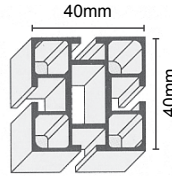

Profile Stand

-  Aluminium-Profil für Messe- und Ausstellungsstände.
-  Aluminium profile for exhibition stands.
-  Profils en aluminium pour préparation de stand.
-  Perfis de alumínio para montagem de stands.
-  Perfilería de aluminio para el montaje de stands.

15.116 **100mm**

159.60 €/6m.

15.118 **40mm**

28.60 €/3m.

Aluminium Connector for Profile 100mm

-  Für 100mm Profile müssen Sie 2 Schlösser und für 40mm Profile 1 Schloss verwenden.
-  To complete the union is needed the use of 1 "lock" profile of 40mm and 2 "locks" in the profile of 100mm.
-  Pour les profilés de 40mm il faut utiliser 1 "lock" et pour ceux de 100mm il faut utiliser 2 "lock".
-  Para unir perfis é necessário 1 "lock" para o perfil de 40mm e de 2 "locks" para o perfil de 100mm.
-  Para completar la unión es necesario el uso de 1 "lock" en el perfil de 40mm y de 2 "locks" en el perfil de 100mm.