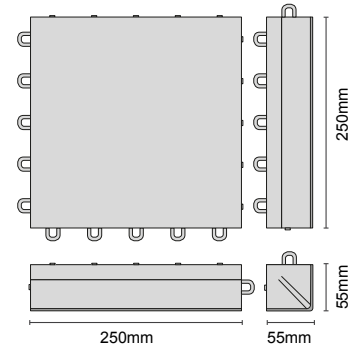

Floor System

Bodenplatte mit Nut-und Feder-Panels mit Grafikträger. Verschiedenen Farben. Kunststoff.

System platform using tongue and groove panels with graphic carrier. Available in different colours. Plastic.

Système de sol modulable, facile et rapide à monter. Plusieurs couleurs disponibles.

Sistema de solo modular, de fácil e rápida montagem. Disponível em várias cores.

Sistema de suelo modular fácil y rápido de montar. Disponible en varios colores.