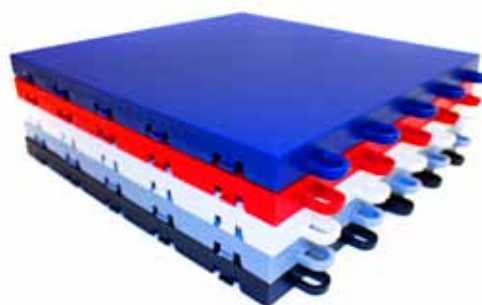

Floor System

 Bodenplatte mit Nut-und Feder-Panels mit Grafikträger. Verschiedenen Farben. Kunststoff.

 System platform using tongue and groove panels with graphic carrier. Available in different colours. Plastic.

 Système de sol modulable, facile et rapide à monter. Plusieurs couleurs disponibles.

 Sistema de solo modular, de fácil e rápida montagem. Disponível em várias cores.

 Sistema de suelo modular fácil y rápido de montar. Disponible en varios colores.

Colour Floor System

Farbe / Colour / Couleur / Cor / Color: ● ○ ● ● ● ●

15.209

x16  (1 m²)

39.00 €

Floor System Frame and Corner

15.210

15.211