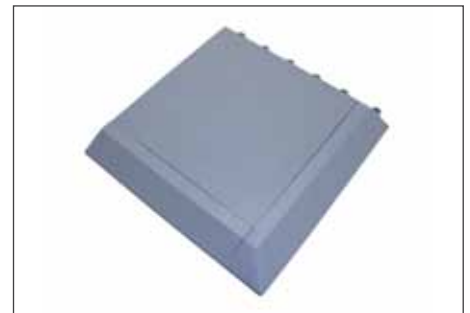

Floor System

 Bodenplatte mit Nut-und Feder-Panels mit Grafikträger. Verschiedenen Farben. Kunststoff.

 System platform using tongue and groove panels with graphic carrier. Available in different colours. Plastic.

 Système de sol modulable, facile et rapide à monter. Plusieurs couleurs disponibles.

 Sistema de solo modular, de fácil e rápida montagem. Disponível em várias cores.

 Sistema de suelo modular fácil y rápido de montar. Disponible en varios colores.