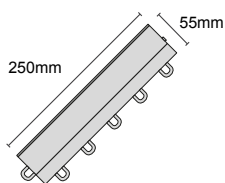

15.212

Farbe / Colour / Couleur / Cor / Color: ● ○ ● ● ● ●

15.210

Corner

x4 

1.30 €/Uni.

15.211

Frame Male