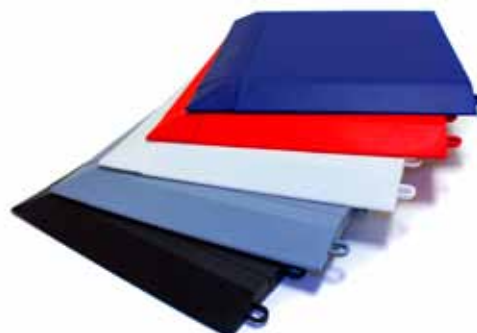

Floor System

 Bodenplatte mit Nut-und Feder-Panels mit Grafikträger. Verschiedenen Farben. Kunststoff.

 System platform using tongue and groove panels with graphic carrier. Available in different colours. Plastic.

 Système de sol modulable, facile et rapide à monter. Plusieurs couleurs disponibles.

 Sistema de solo modular, de fácil e rápida montagem. Disponível em várias cores.

 Sistema de suelo modular fácil y rápido de montar. Disponible en varios colores.

Colour Floor System

Farbe / Colour / Couleur / Cor / Color: ● ○ ● ● ● ●

15.209

x16  (1 m²)

39.00 €

Floor System Frame and Corner

15.210

15.211

15.212

Farbe / Colour / Couleur / Cor / Color: ● ○ ● ● ● ●

15.210

Corner

x4 

1.30 €/Uni.

15.211

Frame Male