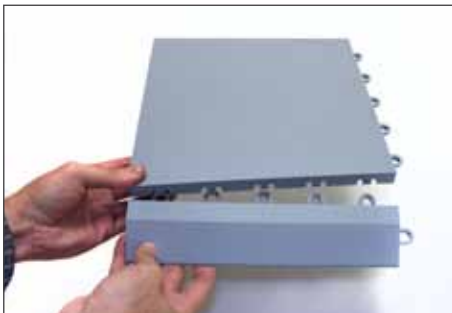

Floor System

 Bodenplatte mit Nut-und Feder-Panels mit Grafikträger. Verschiedenen Farben. Kunststoff.

 System platform using tongue and groove panels with graphic carrier. Available in different colours. Plastic.

 Système de sol modulable, facile et rapide à monter. Plusieurs couleurs disponibles.

 Sistema de solo modular, de fácil e rápida montagem. Disponível em várias cores.

 Sistema de suelo modular fácil y rápido de montar. Disponible en varios colores.