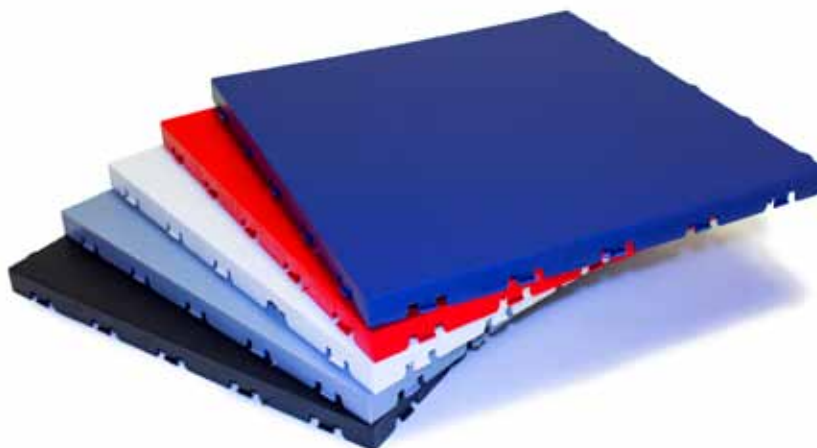

Floor System

 Bodenplatte mit Nut-und Feder-Panels mit Grafikträger. Verschiedenen Farben. Kunststoff.

 System platform using tongue and groove panels with graphic carrier. Available in different colours. Plastic.

 Système de sol modulable, facile et rapide à monter. Plusieurs couleurs disponibles.

 Sistema de solo modular, de fácil e rápida montagem. Disponível em várias cores.

 Sistema de suelo modular fácil y rápido de montar. Disponible en varios colores.

Colour Floor System

Farbe / Colour / Couleur / Cor / Color: ● ○ ● ● ● ●

15.209

x16  (1 m²)

39.00 €

Floor System Frame and Corner

15.210

15.211

15.212

Farbe / Colour / Couleur / Cor / Color: ● ○ ● ● ● ●

15.210

Corner

x4 

1.30 €/Uni.

15.211

Frame Male