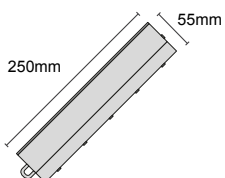

15.212

Farbe / Colour / Couleur / Cor / Color: ● ○ ● ● ● ●

15.210

Corner

x4 

1.30 €/Uni.

15.211

Frame Male