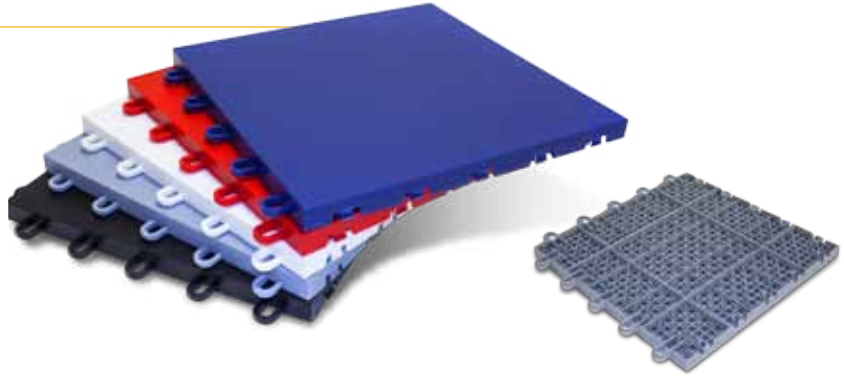

Floor System

 Bodenplatte mit Nut-und Feder-Panels mit Grafikträger. Verschiedenen Farben. Kunststoff.

 System platform using tongue and groove panels with graphic carrier. Available in different colours. Plastic.

 Système de sol modulable, facile et rapide à monter. Plusieurs couleurs disponibles.

 Sistema de solo modular, de fácil e rápida montagem. Disponível em várias cores.

 Sistema de suelo modular fácil y rápido de montar. Disponible en varios colores.

Colour Floor System

Farbe / Colour / Couleur / Cor / Color: ● ○ ● ● ● ●

15.209

x16  (1 m²)

39.00 €

Floor System Frame and Corner

15.210

15.211

15.212

Farbe / Colour / Couleur / Cor / Color: ● ○ ● ● ● ●

15.210

Corner

x4 

1.30 €/Uni.

15.211

Frame Male