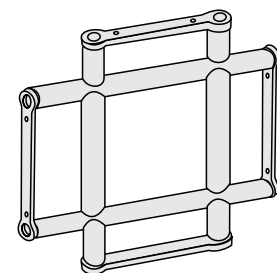

 Colonne de Truss "Duo" formée par deux barres d'aluminium couleur "argent naturel". Poids léger, grande résistance, montage facile.

 Coluna Truss "Duo" formada por duas barras de alumínio em cor prateada. Leve, de grande resistência e fácil montagem.

 Vis pour le montage du Truss aluminium. Vis fournie avec son écrou.

 União para Truss "Duo" fabricada em alumínio. Disponíveis vários tipos de ligações.

 Conector para Truss tipo "Dúo" fabricado en aluminio. Disponibles varios tipos de conexiones.

Ref.: 15.068

Ref.: 15.069

Ref.: 15.073

Ref.: 15.070

Ref.: 15.071

Ref.: 15.072

Ref.: 15.074

15.068	2 connection sides	20.50 €	
15.069	3 connection sides	29.50 €	
15.070	3 connection sides	29.50 €	
15.071	3 connection sides	29.50 €	
15.072	3 connection sides	40.85 €	
15.073	4 connection sides	40.85 €	
15.074	4 connection sides	40.85 €	

Screws for Aluminium Truss

 Stahl-Schraube mit Mutter für Schraubverbindung von Traversen.

 Screws for mounting the aluminum Truss. Made of steel. Screw with a corresponding nut is supplied.

 Vis pour le montage du Truss aluminium, fabriqués en acier. Vis fournie avec son écrou.