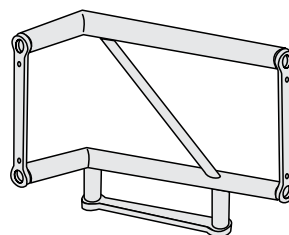

 Colonne de Truss "Duo" formée par deux barres d'aluminium couleur "argent naturel". Poids léger, grande résistance, montage facile.

 Coluna Truss "Duo" formada por duas barras de alumínio em cor prateada. Leve, de grande resistência e fácil montagem.

Aluminium "Duo" Truss Connector

 2-Punkt-Winkel zur Erweiterung des Traversensystems oder zur Befestigung von Konstruktions- und Gestaltungszubehör.

 Aluminium Truss connector for vertical and horizontal "duo" Truss. Are available different types of connections.

 Vis pour le montage du Truss aluminium. Vis fournie avec son écrou.

 União para Truss "Duo" fabricada em alumínio. Disponíveis vários tipos de ligações.

 Conector para Truss tipo "Dúo" fabricado en aluminio. Disponibles varios tipos de conexiones.

Ref.: 15.068

Ref.: 15.069

Ref.: 15.073

Ref.: 15.070

Ref.: 15.071

Ref.: 15.072

Ref.: 15.074

15.068	2 connection sides	20.50 €	
15.069	3 connection sides	29.50 €	
15.070	3 connection sides	29.50 €	
15.071	3 connection sides	29.50 €	
15.072	3 connection sides	40.85 €	
15.073	4 connection sides	40.85 €	
15.074	4 connection sides	40.85 €	