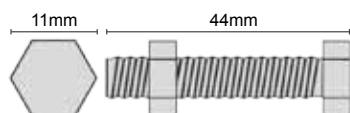

Screws for Aluminium Truss

Stahl-Schraube mit Mutter für Schraubverbindung von Traversen.

Screws for mounting the aluminum Truss. Made of steel. Screw with a corresponding nut is supplied.

Vis pour le montage du Truss aluminium, fabriqués en acier. Vis fournie avec son écrou.

Parafuso com porca para estrutura Truss em alumínio. Fabricado em aço.

Tornillería para el montaje del Truss de aluminio. Fabricados en acero. Se suministra el tornillo con su correspondiente tuerca.

15.040

44x11mm

0.12 €