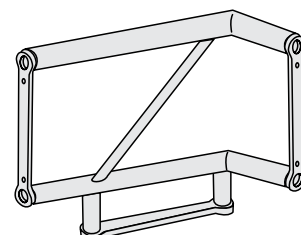

 Colonne de Truss "Duo" formée par deux barres d'aluminium couleur "argent naturel". Poids léger, grande résistance, montage facile.

 Coluna Truss "Duo" formada por duas barras de alumínio em cor prateada. Leve, de grande resistência e fácil montagem.

Ref.: 15.068

Ref.: 15.069

Ref.: 15.073

Ref.: 15.070

Ref.: 15.071

Ref.: 15.072

Ref.: 15.074

15.068	2 connection sides	20.50 €	
15.069	3 connection sides	29.50 €	
15.070	3 connection sides	29.50 €	
15.071	3 connection sides	29.50 €	
15.072	3 connection sides	40.85 €	
15.073	4 connection sides	40.85 €	
15.074	4 connection sides	40.85 €	

Screws for Aluminium Truss

 Stahl-Schraube mit Mutter für Schraubverbindung von Traversen.

 Screws for mounting the aluminum Truss. Made of steel. Screw with a corresponding nut is supplied.

 Vis pour le montage du Truss aluminium, fabriqués en acier. Vis fournie avec son écrou.

15.040

44x11mm

0.12 €

Aluminium Truss "Show"

 4-Punkt-Traverse von Truss mit Haupt-Rohrdurchmesser 32mm aus Aluminium, silberfarben. Vielfältig einsetzbar im Veranstaltungsbereich, individuelle Gestaltung durch zusätzliches Aufhängen von Werbeträgern, Licht oder ähnlichem Zubehör. Hohe Belastbarkeit, trotz ihres leichten Gewichts, schnelle und einfache Montage.