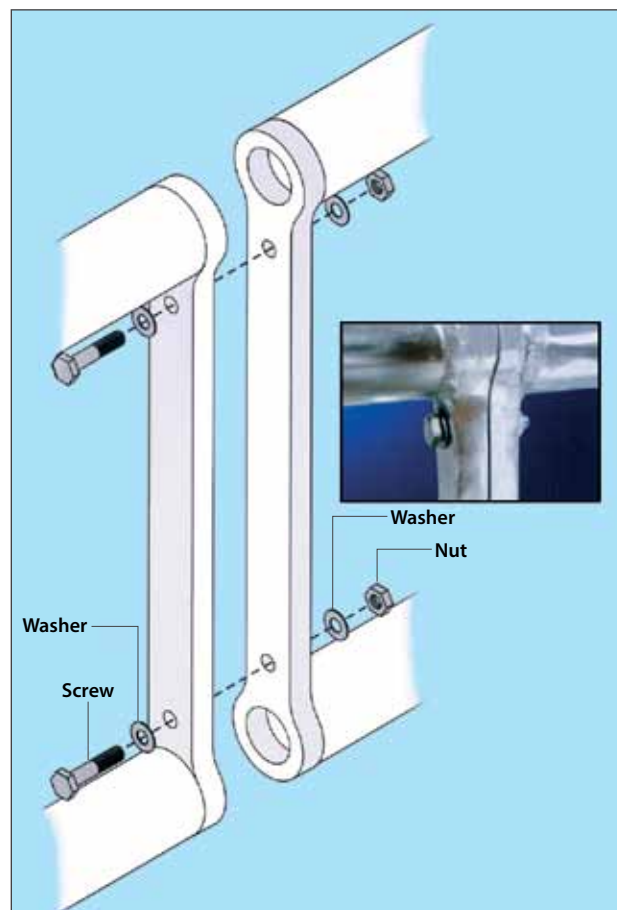

Screws for Aluminium Truss

 Stahl-Schraube mit Mutter für Schraubverbindung von Traversen.

 Screws for mounting the aluminum Truss. Made of steel. Screw with a corresponding nut is supplied.

 Vis pour le montage du Truss aluminium, fabriqués en acier. Vis fournie avec son écrou.

 Parafuso com porca para estrutura Truss em alumínio. Fabricado em aço.

 Tornillería para el montaje del Truss de aluminio. Fabricados en acero. Se suministra el tornillo con su correspondiente tuerca.

15.040

44x11mm

0.12 €

Aluminium Truss "Show"

 4-Punkt-Traverse von Truss mit Haupt-Rohrdurchmesser 32mm aus Aluminium, silberfarben. Vielfältig einsetzbar im Veranstaltungsbereich, individuelle Gestaltung durch zusätzliches Aufhängen von Werbeträgern, Licht oder ähnlichem Zubehör. Hohe Belastbarkeit, trotz ihres leichten Gewichts, schnelle und einfache Montage.

 Vertical aluminium Truss, 32 mm diameter. Ideal for producing and assembling a booth, venues, outdoor events, placing graphics, etc. It is characterized by its great resistance, lightweight and easy assembly. Colour: natural silver.