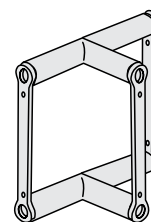

 Colonne de Truss "Duo" formée par deux barres d'aluminium couleur "argent naturel". Poids léger, grande résistance, montage facile.

 Coluna Truss "Duo" formada por duas barras de alumínio em cor prateada. Leve, de grande resistência e fácil montagem.

Aluminium "Duo" Truss Connector

 2-Punkt-Winkel zur Erweiterung des Traversensystems oder zur Befestigung von Konstruktions- und Gestaltungszubehör.

 Aluminium Truss connector for vertical and horizontal "duo" Truss. Are available different types of connections.

 Vis pour le montage du Truss aluminium. Vis fournie avec son écrou.

 União para Truss "Duo" fabricada em alumínio. Disponíveis vários tipos de ligações.

 Conector para Truss tipo "Dúo" fabricado en aluminio. Disponibles varios tipos de conexiones.

Ref.: 15.068

Ref.: 15.069

Ref.: 15.073

Ref.: 15.070

Ref.: 15.071

Ref.: 15.072

Ref.: 15.074

15.068	2 connection sides	20.50 €	
15.069	3 connection sides	29.50 €	
15.070	3 connection sides	29.50 €	
15.071	3 connection sides	29.50 €	
15.072	3 connection sides	40.85 €	
15.073	4 connection sides	40.85 €	
15.074	4 connection sides	40.85 €	