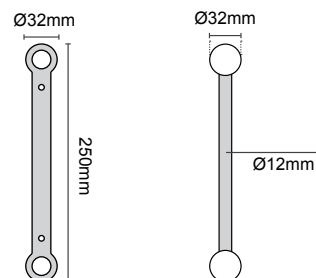

 Larguero de Truss "Dúo", formado por dos barras de aluminio, color "plata natural". Peso ligero, gran resistencia y fácil montaje.

Code	Length (L)	Price	Diagram
15.305	500mm	16.60 €	
15.060	1000mm	22.50 €	
15.063	1500mm	28.95 €	
15.066	2000mm	34.50 €	
15.306	2500mm	38.90 €	
15.307	3000mm	57.90 €	

Ref.: 15.068

Ref.: 15.069

Ref.: 15.073

Ref.: 15.070

Ref.: 15.071

Ref.: 15.072

Ref.: 15.074

15.068	2 connection sides	20.50 €	
15.069	3 connection sides	29.50 €	
15.070	3 connection sides	29.50 €	
15.071	3 connection sides	29.50 €	
15.072	3 connection sides	40.85 €	
15.073	4 connection sides	40.85 €	
15.074	4 connection sides	40.85 €	

15.040

44x11mm

0.12 €

Aluminium Truss "Show"

 4-Punkt-Traverse von Truss mit Haupt-Rohrdurchmesser 32mm aus Aluminium, silberfarben. Vielfältig einsetzbar im Veranstaltungsbereich, individuelle Gestaltung durch zusätzliches Aufhängen von Werbeträgern, Licht oder ähnlichem Zubehör. Hohe Belastbarkeit, trotz ihres leichten Gewichts, schnelle und einfache Montage.

Code	Dimensions	Price	Length (L)
15.301	500x250mm	48.50 €	500mm
15.302	750x250mm	62.90 €	750mm
15.141	1000x250mm	74.90 €	1000mm
15.143	1500x250mm	99.50 €	1500mm
15.145	2000x250mm	124.00 €	2000mm
15.303	2500x250mm	148.00 €	2500mm
15.304	3000x250mm	173.95 €	3000mm