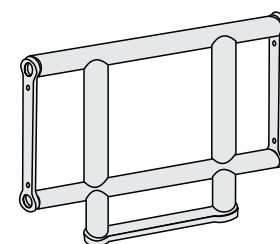

 Colonne de Truss "Duo" formée par deux barres d'aluminium couleur "argent naturel". Poids léger, grande résistance, montage facile.

 Coluna Truss "Duo" formada por duas barras de alumínio em cor prateada. Leve, de grande resistência e fácil montagem.

 Vis pour le montage du Truss aluminium. Vis fournie avec son écrou.

 União para Truss "Duo" fabricada em alumínio. Disponíveis vários tipos de ligações.

 Conector para Truss tipo "Dúo" fabricado en aluminio. Disponibles varios tipos de conexiones.

Ref.: 15.068

Ref.: 15.069

Ref.: 15.073

Ref.: 15.070

Ref.: 15.071

Ref.: 15.072

Ref.: 15.074

15.068	2 connection sides	20.50 €	
15.069	3 connection sides	29.50 €	
15.070	3 connection sides	29.50 €	
15.071	3 connection sides	29.50 €	
15.072	3 connection sides	40.85 €	
15.073	4 connection sides	40.85 €	
15.074	4 connection sides	40.85 €	

Screws for Aluminium Truss

 Stahl-Schraube mit Mutter für Schraubverbindung von Traversen.

 Screws for mounting the aluminum Truss. Made of steel. Screw with a corresponding nut is supplied.

 Vis pour le montage du Truss aluminium, fabriqués en acier. Vis fournie avec son écrou.