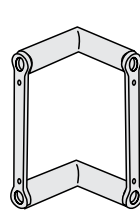

 Colonne de Truss "Duo" formée par deux barres d'aluminium couleur "argent naturel". Poids léger, grande résistance, montage facile.

 Coluna Truss "Duo" formada por duas barras de alumínio em cor prateada. Leve, de grande resistência e fácil montagem.

Aluminium "Duo" Truss Connector

 2-Punkt-Winkel zur Erweiterung des Traversensystems oder zur Befestigung von Konstruktions- und Gestaltungszubehör.

 Aluminium Truss connector for vertical and horizontal "duo" Truss. Are available different types of connections.

 Vis pour le montage du Truss aluminium. Vis fournie avec son écrou.

 União para Truss "Duo" fabricada em alumínio. Disponíveis vários tipos de ligações.

 Conector para Truss tipo "Dúo" fabricado en aluminio. Disponibles varios tipos de conexiones.

Ref.: 15.068

Ref.: 15.069

Ref.: 15.073

Ref.: 15.070

Ref.: 15.071

Ref.: 15.072

Ref.: 15.074

15.068	2 connection sides	20.50 €	
15.069	3 connection sides	29.50 €	
15.070	3 connection sides	29.50 €	
15.071	3 connection sides	29.50 €	
15.072	3 connection sides	40.85 €	
15.073	4 connection sides	40.85 €	
15.074	4 connection sides	40.85 €	