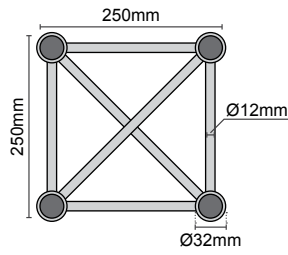

15.040

44x11mm

0.12 €

Aluminium Truss "Show"

 4-Punkt-Traverse von Truss mit Haupt-Rohrdurchmesser 32mm aus Aluminium, silberfarben. Vielfältig einsetzbar im Veranstaltungsbereich, individuelle Gestaltung durch zusätzliches Aufhängen von Werbeträgern, Licht oder ähnlichem Zubehör. Hohe Belastbarkeit, trotz ihres leichten Gewichts, schnelle und einfache Montage.

 Vertical aluminium Truss, 32 mm diameter. Ideal for producing and assembling a booth, venues, outdoor events, placing graphics, etc. It is characterized by its great resistance, lightweight and easy assembly. Colour: natural silver.

Code	Dimensions	Price	Length (L)
15.301	500x250mm	48.50 €	500mm
15.302	750x250mm	62.90 €	750mm
15.141	1000x250mm	74.90 €	1000mm
15.143	1500x250mm	99.50 €	1500mm
15.145	2000x250mm	124.00 €	2000mm
15.303	2500x250mm	148.00 €	2500mm
15.304	3000x250mm	173.95 €	3000mm