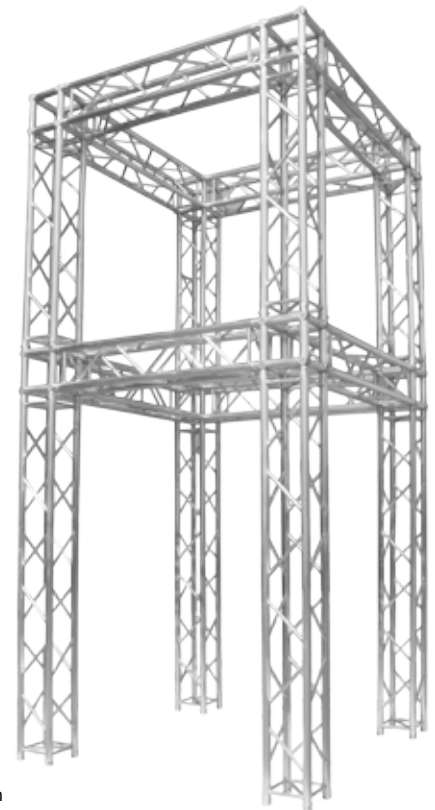

Aluminium Truss "Show"

4-Punkt-Traverse von Truss mit Haupt-Rohrdurchmesser 32mm aus Aluminium, silberfarben. Vielfältig einsetzbar im Veranstaltungsbereich, individuelle Gestaltung durch zusätzliches Aufhängen von Werbeträgern, Licht oder ähnlichem Zubehör. Hohe Belastbarkeit, trotz ihres leichten Gewichts, schnelle und einfache Montage.

Vertical aluminium Truss, 32 mm diameter. Ideal for producing and assembling a booth, venues, outdoor events, placing graphics, etc. It is characterized by its great resistance, lightweight and easy assembly. Colour: natural silver.

Colonne de Truss fabriquée en aluminium, couleur "argent naturel" avec tubes de 32mm de diamètre. Idéal pour la réalisation et le montage de stands, scènes, événements extérieurs, suspension de bâches, etc. Léger, résistant et facile à monter.

Colunas Truss fabricadas em alumínio, em cor prateada, com tubos de 32mm de diâmetro. Ideal para a realização e montagem de stands, cenários, eventos ao ar livre, colocação de lonas, entre outros. Caracteriza-se pela sua grande resistência, peso ligeiro e fácil montagem.

Largueros de Truss, fabricados en aluminio, color "plata natural", con tubos de 32mm de diámetro. Ideal para realización y montaje de stands, escenarios, eventos al aire libre, colocación de lonas, etc. Se caracteriza por su gran resistencia, peso ligero y fácil montaje.

Code	Dimensions	Price	Length (L)
15.301	500x250mm	48.50 €	500mm
15.302	750x250mm	62.90 €	750mm
15.141	1000x250mm	74.90 €	1000mm
15.143	1500x250mm	99.50 €	1500mm
15.145	2000x250mm	124.00 €	2000mm
15.303	2500x250mm	148.00 €	2500mm
15.304	3000x250mm	173.95 €	3000mm

Connector Truss

4-Punkt-Winkel von Truss aus silberfarbenem Aluminium.

Connector aluminium Truss. Color "natural silver".

Cube pour l'union de colonnes de Truss. Fabriqué en aluminium et de couleur "argent naturel".

Cubos de união para colunas Truss. Fabricados em alumínio em cor prateada.

Cubos para unión de largueros de Truss. Fabricados en aluminio y color "plata natural".