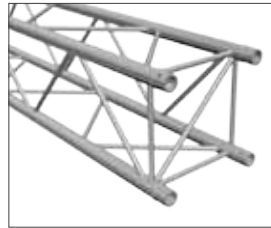

Aluminium Truss "Show"

4-Punkt-Traverse von Truss mit Haupt-Rohrdurchmesser 32mm aus Aluminium, silberfarben. Vielfältig einsetzbar im Veranstaltungsbereich, individuelle Gestaltung durch zusätzliches Aufhängen von Werbeträgern, Licht oder ähnlichem Zubehör. Hohe Belastbarkeit, trotz ihres leichten Gewichts, schnelle und einfache Montage.

Vertical aluminium Truss, 32 mm diameter. Ideal for producing and assembling a booth, venues, outdoor events, placing graphics, etc. It is characterized by its great resistance, lightweight and easy assembly. Colour: natural silver.

Colonne de Truss fabriquée en aluminium, couleur "argent naturel" avec tubes de 32mm de diamètre. Idéal pour la réalisation et le montage de stands, scènes, événements extérieurs, suspension de bâches, etc. Léger, résistant et facile à monter.

Colunas Truss fabricadas em alumínio, em cor prateada, com tubos de 32mm de diâmetro. Ideal para a realização e montagem de stands, cenários, eventos ao ar livre, colocação de lonas, entre outros. Caracteriza-se pela sua grande resistência, peso ligeiro e fácil montagem.

Largueros de Truss, fabricados en aluminio, color "plata natural", con tubos de 32mm de diámetro. Ideal para realización y montaje de stands, escenarios, eventos al aire libre, colocación de lonas, etc. Se caracteriza por su gran resistencia, peso ligero y fácil montaje.

Code	Dimensions	Price	Length (L)
15.301	500x250mm	48.50 €	500mm
15.302	750x250mm	62.90 €	750mm
15.141	1000x250mm	74.90 €	1000mm
15.143	1500x250mm	99.50 €	1500mm
15.145	2000x250mm	124.00 €	2000mm
15.303	2500x250mm	148.00 €	2500mm
15.304	3000x250mm	173.95 €	3000mm

Connector Truss

4-Punkt-Winkel von Truss aus silberfarbenem Aluminium.

Connector aluminium Truss. Color "natural silver".

Cube pour l'union de colonnes de Truss. Fabriqué en aluminium et de couleur "argent naturel".

Cubos de união para colunas Truss. Fabricados em alumínio em cor prateada.

Cubos para unión de largueros de Truss. Fabricados en aluminio y color "plata natural".