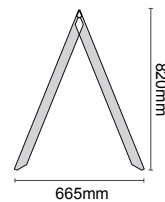

	QTY	N.W(kg)	G.W(kg)	C.B.M.	Size(mm)
Packing	1	15.7	17	0.0751	935x65x1235

10.701 1156x600mm **89.90 €**

Outdoor Poster Stand

 Outdoor Posterstand. Doppelseitiges Stahlprofil. Erhältlich in 6 verschiedenen Farben.

10.167

600x1000mm

26.50 €

10.168

Whiteboard - 590x995mm

7.90 €

Dover

 Einfacher Kunststoffpräseniter für alle Arten der Präsentation. Ungefährer visueller Bereich ist 500x700mm. Geeignet zum Bedrucken und zum Bekleben. Leicht zu bewegen und zu lagern. Kann mit schwarzer Tafel zum Beschriften mit Kreide geliefert werden.

 Poster stand made of plastic. Three different models. Approximate Dimensions: 500x700mm.

 Chevalet en plastique avec trois configurations différentes. Facile à déplacer et à ranger. Dimensions approximatives: 500x700mm.

 Cavalete em PVC branco para colocação de imagens. Disponível em 3 modelos diferentes.

 Caballete fabricado en PVC. Tres modelos diferentes. Dimensión aproximada: 500x700mm.

13.129

13.130

13.131

	QTY	N.W(kg)	G.W(kg)	C.B.M.	Size(mm)
Packing	1	1.5	2.1	0.025	520x55x885
13.129					480x815mm
13.130					480x815mm
13.131					Blackboard - 480x815mm