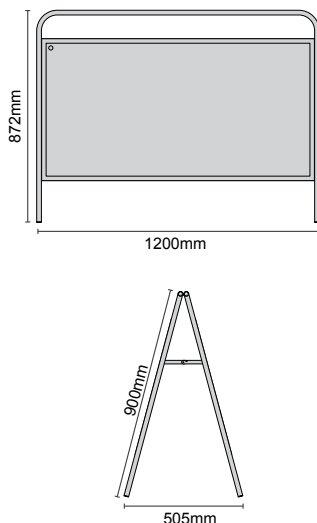

Farbe / Colour / Couleur / Cor / Color:

10.699 500x700mm - 514x256mm **53.00 €**

10.700 700x1000mm - 714x357mm **69.00 €**

Lifford

Germany: Doppelseitiger Kundenstopper, stabil und fest, aus lackiertem verzinktem Stahl. Magnetische Schutzabdeckung, für In- und Outdoor-Bereich.

	QTY	N.W(kg)	G.W(kg)	C.B.M.	Size(mm)
Packing	1	15.7	17	0.0751	935x65x1235

10.701 1156x600mm **89.90 €**

Outdoor Poster Stand

 Outdoor Posterstand. Doppelseitiges Stahlprofil. Erhältlich in 6 verschiedenen Farben.

10.167

600x1000mm

26.50 €

10.168

Whiteboard - 590x995mm

7.90 €

Dover

 Einfacher Kunststoffpräseniter für alle Arten der Präsentation. Ungefährer visueller Bereich ist 500x700mm. Geeignet zum Bedrucken und zum Bekleben. Leicht zu bewegen und zu lagern. Kann mit schwarzer Tafel zum Beschriften mit Kreide geliefert werden.

 Poster stand made of plastic. Three different models. Approximate Dimensions: 500x700mm.

 Chevalet en plastique avec trois configurations différentes. Facile à déplacer et à ranger. Dimensions approximatives: 500x700mm.