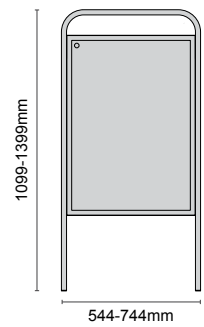

Kerry

Doppelseitiger Kundenstopper aus lackiertem verzinktem Stahl. Magnetische Schutzabdeckung, In- und Outdoor-Bereich.

Double-sided frame, with magnetic protective cover. Suitable for areas of great affluence. Exterior and interior use. Made of lacquered galvanized steel.

Chevalet double face stable et lourd, avec une protection magnétique. Fabriqué avec des tubes ronds en acier.

Cavalete de dupla face com cobertura magnética protectora. Estável e firme, adequado para áreas movimentadas. Adequado para interior ou exterior. Material: aço galvanizado lacado.

Caballete portagráficas, doble cara, con cubierta magnética protectora. Adecuado para áreas con gran tránsito de público. Tanto para exterior como interior. Realizado en acero galvanizado lacado.