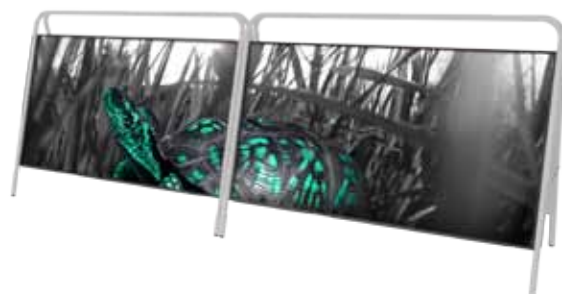

QTY	N.W(kg)	G.W(kg)	C.B.M.	Size(mm)
Packing	1	15.7	17	0.0751	935x65x1235

10.701 1156x600mm **89.90 €** ☐