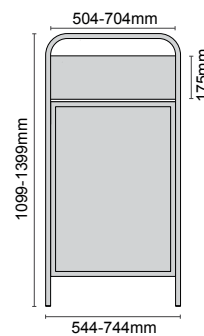

Cork

Doppelseitiger Kundenstopper mit Topschild, stabil und fest, aus lackiert verzinktem Stahl. Magnetische Schutzabdeckung, für In- und Outdoor-Bereich.

Double-sided frame, with magnetic protective cover and top fitting. Suitable for areas of great affluence of people. Exterior and interior use. Made of lacquered galvanized steel.

Chevalet double face stable et lourd, avec une protection magnétique. Fabriqué avec des tubes ronds en acier.

Cavalete de dupla face e suporte superior com cobertura magnética protectora. Estável e firme, adequado para áreas movimentadas. Adequado para interior ou exterior. Material: aço galvanizado lacado.

Caballete estable y firme a doble cara con protector imantado y acople superior. Adecuado para áreas de gran afluencia. Tanto exterior como interior. Realizado en acero galvanizado lacado.