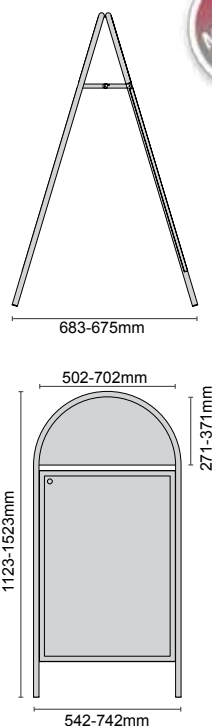

Monaghan

Germany: Doppelseitiger Kundenstopper mit Topschild, stabil und fest, aus lackiert verzinktem Stahl. Magnetische Schutzabdeckung, für In- und Outdoor-Bereich.

UK: Double-sided frame, with magnetic protective cover and top fitting. Suitable for indoor or outdoor crowded public places. Made of lacquered galvanized steel.

France: Chevalet double face, stable et fixe, avec une couverture protectrice aimantée. Fabrique en acier galvanisé laqué ce chevalet est idéal pour une utilisation intérieure ou extérieure.

Portugal: Cavalete fabricado com tubo de aço, estável e pesado para uso em dupla face. Possui um acabamento magnético para colocar a imagem. Ideal para zonas movimentadas. Material: Aço e plástico.

Spain: Caballete estable y firme a doble cara con protector imantado y acople superior. Adecuado para áreas de gran afluencia. Tanto exterior como interior. Realizado en acero galvanizado lacado.

Farbe / Colour / Couleur / Cor / Color: ☐ ☐ ☐

10.699 500x700mm - 514x256mm **53.00 €**

10.700 700x1000mm - 714x357mm **69.00 €**

Lifford

Germany: Doppelseitiger Kundenstopper, stabil und fest, aus lackiertem verzinktem Stahl. Magnetische Schutzabdeckung, für In- und Outdoor-Bereich.

UK: Stable and firm frame, with magnetic protective cover and top fitting. Suitable for indoor or outdoor crowded public places.

France: Chevalet double face stable et lourd, avec une protection magnétique. Fabriqué avec des tubes ronds en acier.

Portugal: Cavalete de dupla face com cobertura magnética protectora. Estável e firme, dequado para áreas movimentadas. Adequado para interior ou exterior.

Spain: Caballete estable y firme a doble cara con protector imantado. Adecuado para áreas de gran afluencia. Tanto exterior como interior.