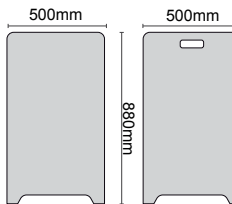

	QTY	N.W(kg)	G.W(kg)	C.B.M.	Size(mm)
Packing	1	15.7	17	0.0751	935x65x1235

10.701 1156x600mm **89.90 €**

Outdoor Poster Stand

 Outdoor Posterstand. Doppelseitiges Stahlprofil. Erhältlich in 6 verschiedenen Farben.

10.167

600x1000mm

26.50 €

10.168

Whiteboard - 590x995mm

7.90 €

Dover

 Einfacher Kunststoffpräseniter für alle Arten der Präsentation. Ungefährer visueller Bereich ist 500x700mm. Geeignet zum Bedrucken und zum Bekleben. Leicht zu bewegen und zu lagern. Kann mit schwarzer Tafel zum Beschriften mit Kreide geliefert werden.

 Poster stand made of plastic. Three different models. Approximate Dimensions: 500x700mm.

 Chevalet en plastique avec trois configurations différentes. Facile à déplacer et à ranger. Dimensions approximatives: 500x700mm.

 Cavalete em PVC branco para colocação de imagens. Disponível em 3 modelos diferentes.

 Caballete fabricado en PVC. Tres modelos diferentes. Dimensión aproximada: 500x700mm.

13.129

13.130

13.131

	QTY	N.W(kg)	G.W(kg)	C.B.M.	Size(mm)
Packing	1	1.5	2.1	0.025	520x55x885
13.129					480x815mm
13.130					480x815mm
13.131					Blackboard - 480x815mm