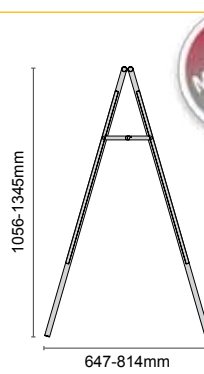

Kerry

Doppelseitiger Kundenstopper aus lackiertem verzinktem Stahl. Magnetische Schutzabdeckung, In- und Outdoor-Bereich.

Double-sided frame, with magnetic protective cover. Suitable for areas of great affluence. Exterior and interior use. Made of lacquered galvanized steel.

Chevalet double face stable et lourd, avec une protection magnétique. Fabriqué avec des tubes ronds en acier.

Cavalete de dupla face com cobertura magnética protectora. Estável e firme, adequado para áreas movimentadas. Adequado para interior ou exterior. Material: aço galvanizado lacado.

Caballete portagráficas, doble cara, con cubierta magnética protectora. Adecuado para áreas con gran tránsito de público. Tanto para exterior como interior. Realizado en acero galvanizado lacado.