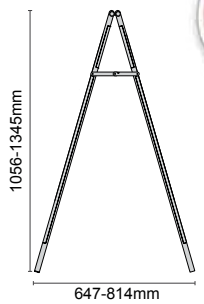

Cork

Doppelseitiger Kundenstopper mit Topschild, stabil und fest, aus lackiert verzinktem Stahl. Magnetische Schutzabdeckung, für In- und Outdoor-Bereich.

Double-sided frame, with magnetic protective cover and top fitting. Suitable for areas of great affluence of people. Exterior and interior use. Made of lacquered galvanized steel.

Chevalet double face stable et lourd, avec une protection magnétique. Fabriqué avec des tubes ronds en acier.

Cavalete de dupla face e suporte superior com cobertura magnética protectora. Estável e firme, adequado para áreas movimentadas. Adequado para interior ou exterior. Material: aço galvanizado lacado.

Caballete estable y firme a doble cara con protector imantado y acople superior. Adecuado para áreas de gran afluencia. Tanto exterior como interior. Realizado en acero galvanizado lacado.