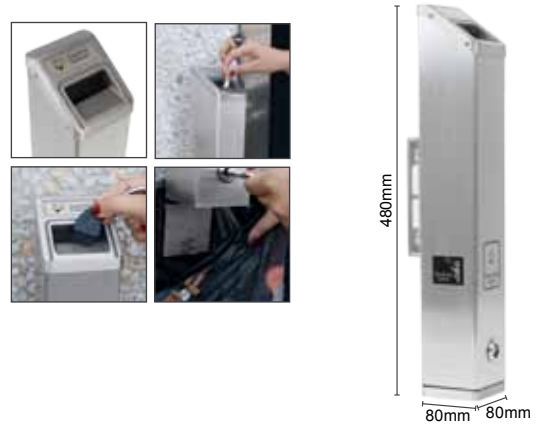

Outdoor Ashtray

Outdoor Aschenbecher. Gehäuse: Edelstahl. Oben / Unten: Aluminium. Schlüssel und Schrauben sind zum Öffnen und Schließen enthalten. Aluminium, Edelstahl.

Outdoor Ashtray. Body: made of stainless steel. Top / Bottom: Aluminium alloy. Includes opening/closing key and screws.

Cendrier extérieur fabriqué en acier inoxydable et aluminium. S'ouvre et se ferme avec clef. Clef inclus.

Cinzeiros de exterior. Corpo: aço inoxidável de 1,0. Parte superior/inferior: liga de alumínio. Chave e parafusos incluídos. Material: alumínio e aço oxidável.

Cenicero para exterior en acero inoxidable. Apertura y cierre con llave. Incluye tonillos. Material: Aluminio y acero inoxidable.

Beresford

13.288

78.65 €

Popkum

13.284

47.90 €

Paulson

13.285

54.45 €

Sunbury

13.286

49.40 €

Femdale

13.287

52.75 €