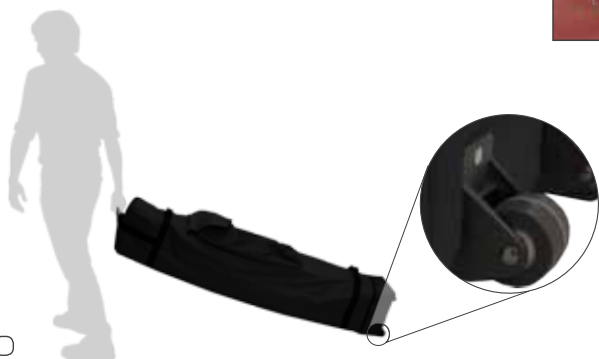

Steel Tent 3x3

Faltpavillon mit weißem Stahlgestell, schnelle und einfache Montage. Ideal für Events im Outdoor Bereich. Abmaße: 3000x3000mm. Verfügbar in 3 Farben: Weiß, Blau und Rot.

Tent made of steel and painted in white. Size: 3000x3000mm. Ideal for outdoor events. Easy to assemble. Available in white, blue and red.

Tente pour événements fabriquée en acier peint en blanc. Dimensions: 3000x3000mm. Idéale pour événements extérieurs. Montage facile. Disponible en trois couleurs, blanc, bleu ou rouge.

Tenda com estrutura de aço disponível com toldos na cor branca, azul ou vermelha. Materiais: Aço, plástico e tecido.

Carpa para eventos realizada en acero pintado en blanco. Tamaño: 3000x3000mm. Ideal para eventos de exterior. Fácil montaje. Disponible en tres colores, blanco, azul y rojo.

10.187 ☐

10.188 ☒

10.189 ☐

3000x3000mm

155.00 €