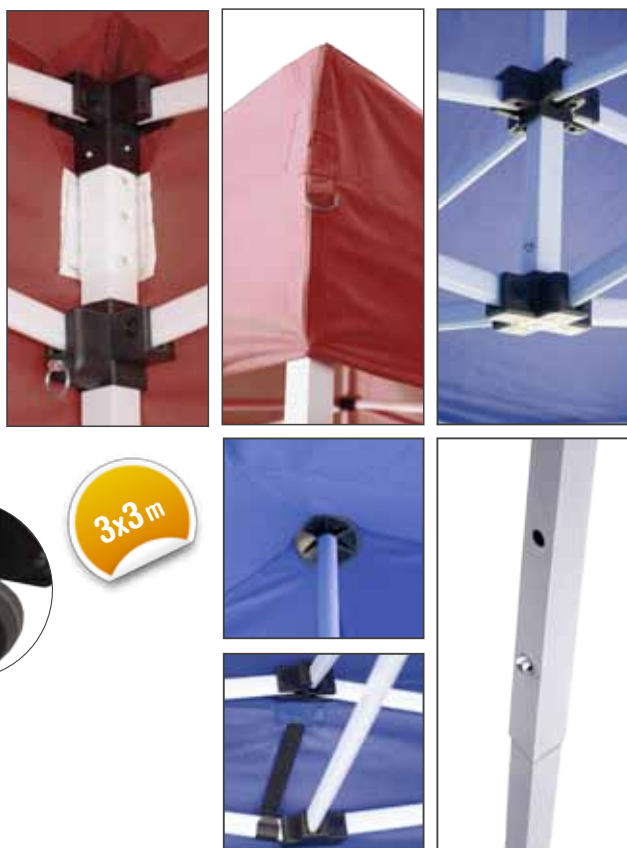

Steel Tent 3x3

Faltpavillon mit weißem Stahlgestell, schnelle und einfache Montage. Ideal für Events im Outdoor Bereich. Abmaße: 3000x3000mm. Verfügbar in 3 Farben: Weiß, Blau und Rot.

Tent made of steel and painted in white. Size: 3000x3000mm. Ideal for outdoor events. Easy to assemble. Available in white, blue and red.

Tente pour événements fabriquée en acier peint en blanc. Dimensions: 3000x3000mm. Idéale pour événements extérieurs. Montage facile. Disponible en trois couleurs, blanc, bleu ou rouge.

Tenda com estrutura de aço disponível com toldos na cor branca, azul ou vermelha. Materiais: Aço, plástico e tecido.

Carpa para eventos realizada en acero pintado en blanco. Tamaño: 3000x3000mm. Ideal para eventos de exterior. Fácil montaje. Disponible en tres colores, blanco, azul y rojo.

10.187 ☐

10.188 ☒

10.189 ☐

3000x3000mm

155.00 €