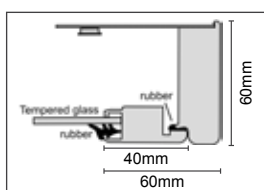

Showcase Metz

Gutschein für Magnet Anzeigen für die Platzierung an der Wand oder Boden. Aluminiumrahmen und gehärtetem Glas 3 mm dick. Side Sperren. Wasserdicht. Ideal zum Befestigen von Notizen, Dokumente, Nachrichten, etc., Mit Magneten.

Display showcase for announcements magnetic for placement on the wall or floor. Aluminum frame and tempered glass 3mm thickness. Side Locker. Water resistant. Ideal for attaching notes, documents, messages, etc., through magnets.

Vitrine pour annonces avec fond fabriqué magnétique, pour une fixation sur un mur ou au sol. Cadre en aluminium et verre trempé de 3 mm d'épaisseur. Serrure latéral. Résiste à l'eau. Idéal pour la fixation de notes, documents, messages, etc., à l'aide de d'aimants.

Vitrina para anuncios, fabricadas em magnético, para colocar em paredes ou chão. Marco de Alumínio e vidro temperado de 3 mm de espessura. Fechadura lateral. Resistente à água. Ideal para a fixação de notas, documentos, mensagens entre outros com imanes.

Vitrinas para anuncios magnéticas, para su colocación en pared o suelo. Marco de aluminio y cristal templado de 3mm de espesor. Cerradura lateral. Resistente al agua. Ideal para la fijación de notas, documentos, mensajes, etc., mediante imanes.

Thickness aluminium 1.5mm to 1.8mm

14.058	1000x840mm	199.00 €
14.059	750x1090mm	195.00 €
14.060	750x660mm	149.00 €
14.061	1150x940mm	245.00 €
14.064	850x1240mm	225.00 €