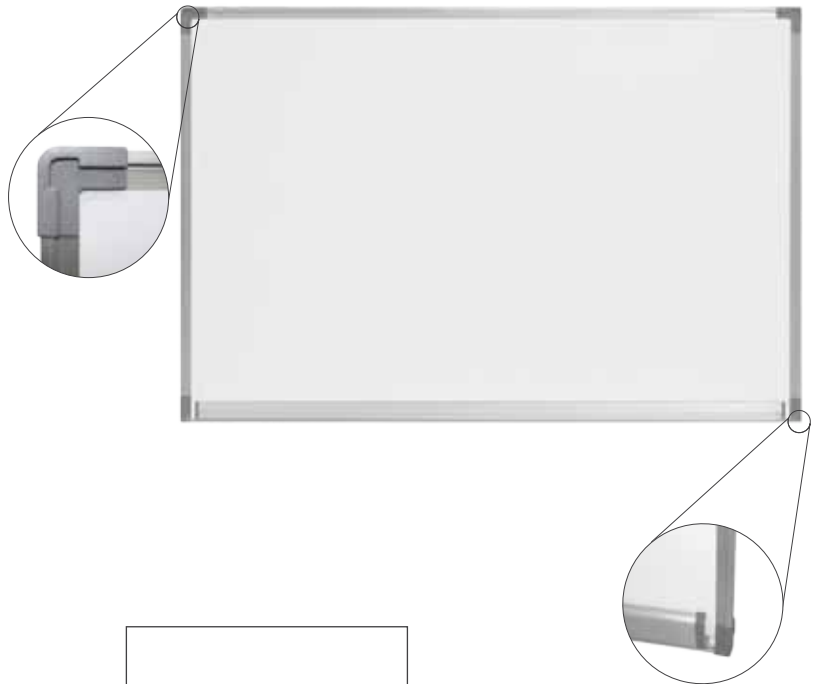

Whiteboard, framed in anodized aluminum, thickness 18 mm, plastic corners and galvanized rear. Includes pen holder tray. Allows writing with dry erasable markers or placing documents using magnets. Easy to clean. Available in 5 sizes.

Tableau blanc, simple face, encadré en aluminium anodisé, épaisseur 18mm, angle en plastique et dos galvanisé. Plateau pour marqueurs inclus. Permet l'écriture avec marqueurs effaçables à sec ou à la pose de documents à l'aide d'aimants. Facile à nettoyer. Disponible en 5 dimensions.

Quadro branco, uma face emoldurado em alumínio anodizado, espessura 18mm, cantos de plástico e traseira galvanizada. Inclui um suporte para os marcadores. Permite a escrita com marcadores, podendo limpar-se a seco ou colocar documentos mediante um íman. Fácil de limpar. Disponível em 5 tamanhos.

Pizarra blanca, una cara enmarcada en aluminio anodizado, grosor 18mm, cantoneras de plástico y traseira galvanizada. Incluye bandeja porta rotuladores. Permite la escritura con rotuladores borrables en seco o la colocación de documentos mediante imanes. Fácil limpieza. Disponible en 5 tamaños.