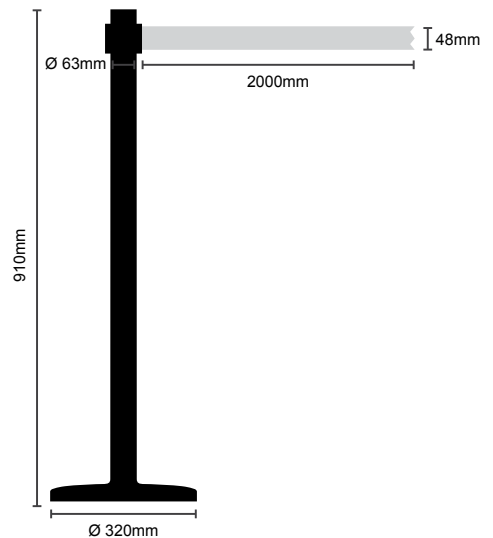

Security lock