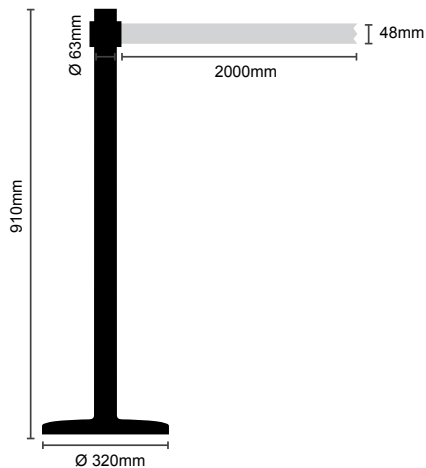

Barrier Pole with Retractable Tape

Absperrränder aus Stahl mit automatischem Zuggurt, Absperrlänge 2m. Sicherheitsvorrichtung, damit Gurt nicht aus der Halterung rutschen kann.

Barrier pole with retractable tape and connection point for 3 tapes. Dome base with 320mm diameter. Steel, plastic parts.

Poteau séparateur en acier comprenant une sangle extensible de 2m avec dispositif de sécurité et un socle.

Poste separador com fita retráctil e 3 pontos de ligação. Base arredondada com 320mm de diâmetro. Aço e plástico.

Poste separador de acero con cinta extensible retráctil y base entallada, incluye 2 metros de cinta extensible y dispositivo de seguridad para que la cinta no salga del enganche del poste.

10.903 Silver x2 **78.00 €/Pack.**

10.905 Gold x2 **91.80 €/Pack.**

Barrier Pole Double Retractable Tape

Absperrränder aus Stahl mit doppelter Zuggurt-Vorrichtung. Die verchromten und schwarzen Ständer sind mit schwarzem Zuggurt, blaue Ständer mit blauem Zuggurt.

Extensible double pole separator tape. Black Tape for black and chrome poles, and blue tape for the blue pole.

Poteau séparateur comprenant deux sangles extensibles. Poteau chromés ou noirs avec sangles noires. Poteaux bleus avec sangles bleus.

Poste separador com duas fitas extensíveis.

Poste separador con doble cinta extensible. Cinta negra en postes cromado y negro, cinta azul en poste de color azul.