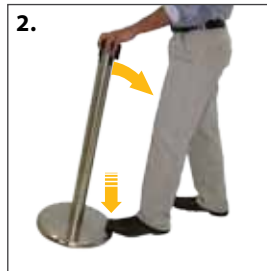

Retractable Belt Stanchions with Roller

Absperrständer mit einziehbarem und dehnbarem Gurt. Inklusive Rad zur leichteren Handhabung.

Retractable belt stanchions with roller. Cast iron. Flat base. Available in two colours. Material: Steel, plastic parts.

Poteau séparateur avec sangle extensible. Inclut une roue dans sa partie inférieure pour une manipulation facile.

Poste separador com base plana que possui uma roda. Disponível em duas cores. Material: aço fundido e plástico.

Poste separador con cinta extensible y retráctil. Incluye rueda en su parte inferior para su fácil manejo.

10.929		Silver	62.95 €
10.930		Black	57.50 €

Chrome Bars 1200mm

Chrom-Leiste für Seilabspernung. Stahl.

Chrome Bars for Rope Barrier. Steel.

Barre en acier chromé pour poteaux.

Barras de aço para colocar em postes.

Barra cromada para postes. Acero.

10.990		1200mm Tube: Ø 20mm	11.85 €/Uni.

Chrome Ring Ø 100mm

Chrom-Ring für Seilabspernung. Stahl.

Chrome Ring for Rope Barrier. Steel.

Anneaux en acier chromé pour poteaux.

Anilha cromada para postes.

Anilla cromada para postes. Acero.

10.991		Ø 100mm	2.95 €/Uni.