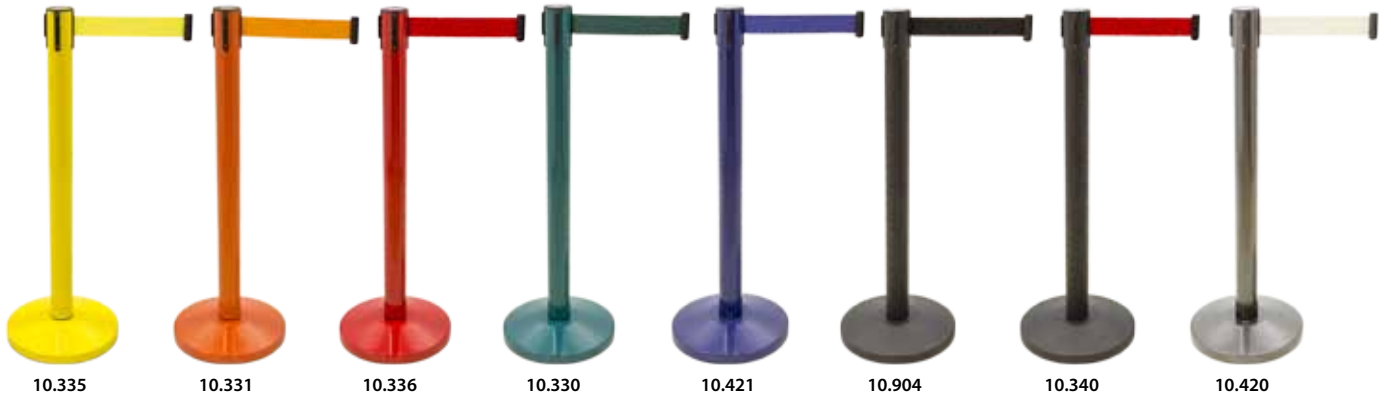

 Barrier pole with retractable tape and connection point for 3 tapes. Dome base with 320mm diameter. Steel, plastic parts.

 Poteau séparateur en acier comprenant une sangle extensible de 2m avec dispositif de sécurité et un socle.

 Poste separador com fita retráctil e 3 pontos de ligação. Base arredondada com 320 mm de diâmetro. Aço e plástico.

 Poste separador de acero con cinta extensible retráctil y base entallada, incluye 2 metros de cinta extensible y dispositivo de seguridad para que la cinta no salga del enganche del poste.

Security lock

Barrier Pole with Retractable Tape

 Absperrränder aus Stahl mit automatischem Zuggurt, Absperrlänge 2m. Sicherheitsvorrichtung, damit Gurt nicht aus der Halterung rutschen kann.

 Barrier pole with retractable tape and connection point for 3 tapes. Dome base with 320mm diameter. Steel, plastic parts.

 Poteau séparateur en acier comprenant une sangle extensible de 2m avec dispositif de sécurité et un socle.

 Poste separador com fita retráctil e 3 pontos de ligação. Base arredondada com 320mm de diâmetro. Aço e plástico.