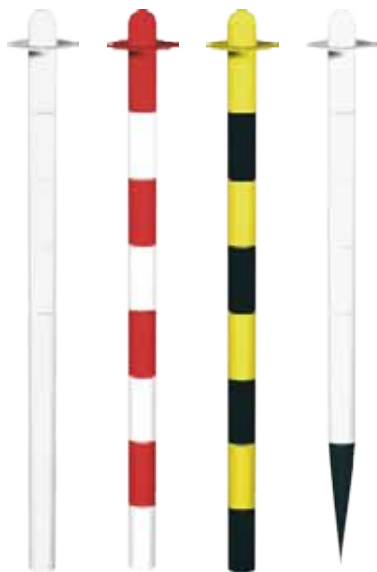

Lightweight Barrier Post

Absperpfosten aus Kunststoff für Außeneinsatz. Höhe ohne Fuß: 900mm. Ausgenommen Ref.Nr.: 0489004 Höhe: 800mm.

Lightweight barrier post. Height: 900mm. Except item number 0489004 that the height is 800mm. Material: Plastic.

Poteau séparateur pour l'extérieur. Hauteur: 900mm sans la base. Sauf pour le poteau de jardin qui a une hauteur de 800mm.

Postes delimitadores para exterior. Altura 900mm sem base. Excepto o pau de jardim com altura de 800mm.

Poste delimitador para exterior. Altura 900mm sin base. Excepto palo de jardín altura 800mm.

0489001   0489002   0489003   0489004

0489001 ☐

0489002 ☒ ☐

0489003 ☒ ☐ 900mm   x16 **4.88 €/Uni.**

0489004 ☐ 800mm   x2 **5.32 €/Uni.**

Plastic Chain

Kunststoff Gliederkette für Absperpfosten. Verfügbar in verschiedenen Farben, Materialstärken 5mm und 8mm. Länge 25m.

Plastic chain to connect to the posts. Different colors and two thicknesses: 5mm and 8mm. Length 25m.

Chaîne en plastique pour la liaison des poteaux entre eux. Disponible en plusieurs couleurs, épaisseur: 5 et 8mm. Longueur: 25m.

Corrente de plástico para unir aos postes. Diferentes cores e dois tipos de grossura, 5mm e 8mm. Comprimento 25m.

Cadena de plástico para conectar a los postes. Diferentes colores y dos grosores, 5mm y 8mm. Longitud 25m.