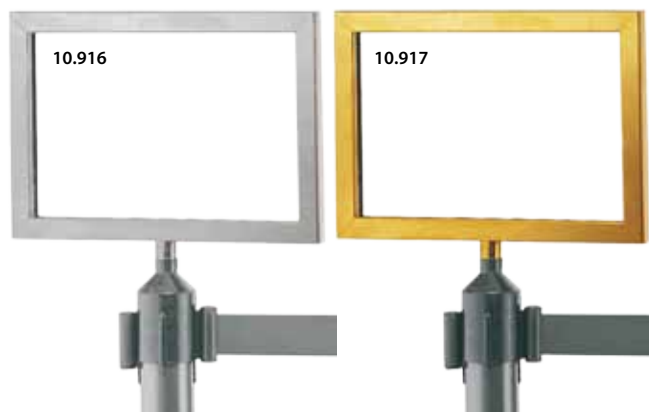

10.916		380x265mm	30.25 €
10.917		380x265mm	33.00 €

Rope With Hook

Abspermband glatt oder geflochten, Endkappen und Haken vergoldet oder aus rostfreiem Stahl, Länge 1,5m.

Smooth or twisted pair cords 1,5m long with two types of endings for the hooks, stainless steel or gold.

Cordes lisses ou entrelacées de 1,5m de long, avec deux sortes de douilles : chromé ou doré.

Cordões lisos ou entrançados de 1,5m de comprimento com dois tipos de acabamentos para encaixe, em cromado e dourado.

Cordones lisos o trenzados de 1,5m de largo con dos tipos de terminaciones para los enganches, en acero inoxidable o dorado.