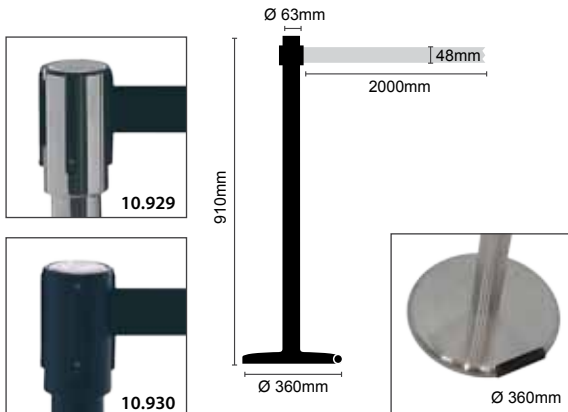

 Poste separador com fita retráctil e 3 pontos de ligação. Base arredondada com 320 mm de diâmetro. Aço e plástico.

 Poste separador de acero con cinta extensible retráctil y base entallada, incluye 2 metros de cinta extensible y dispositivo de seguridad para que la cinta no salga del enganche del poste.

10.909	Ø 320x910mm	Tube: Ø 50mm	x2	77.00 €/Pack.
10.911	Ø 320x1000mm	Tube: Ø 50mm	x2	93.00 €/Pack.

Rope Barrier Queuing System with Frame

-  Diskretionsständer mit Rahmen für Kordel-Absperrsystem. Grafikgröße horizontal: 420x320mm. Grafikgröße vertikal: 320x420mm.
-  Rope barrier queuing system with frame. Graphic size portrait: 320x420mm. Graphic size landscape: 420x320mm. Material: Steel.
-  Poteau avec socle, pour corde. Format du visuel horizontal 420x320. Format du visuel vertical 320x420.
-  Poste para cordão com base esculpida e marco. Área de impressão horizontal: 420x320mm. Área de impressão vertical: 320x420mm.
-  Postes para cordón con base entallada y marco. Área gráfica horizontal: 420x320mm. Área gráfica vertical: 320x420mm.

10.912	Ø 320x1440mm - Chrome	59.50 €	10.914	Ø 320x1300mm - Chrome	59.50 €
10.913	Ø 320x1440mm - Brass	69.50 €	10.915	Ø 320x1300mm - Brass	69.50 €

Retractable Belt Stanchions with Roller

Absperrständer mit einziehbarem und dehnbarem Gurt. Inklusive Rad zur leichteren Handhabung.

Poste separador com base plana que possui uma roda. Disponível em duas cores. Material: aço fundido e plástico.

Poste separador con cinta extensible y retráctil. Incluye rueda en su parte inferior para su fácil manejo.