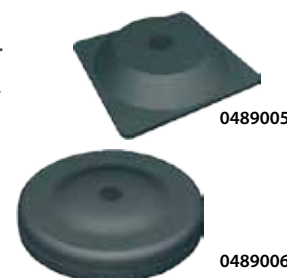

0489009 8mm 25m x4 **30.22 €/Uni.**

0489010 8mm 25m x4 **30.22 €/Uni.**

Rubber Base - Water Base

Standfüße für Absperpfosten.

Bases for plastic barrier pole.

Base pour poteaux.

Bases para postes.

Bases para postes.